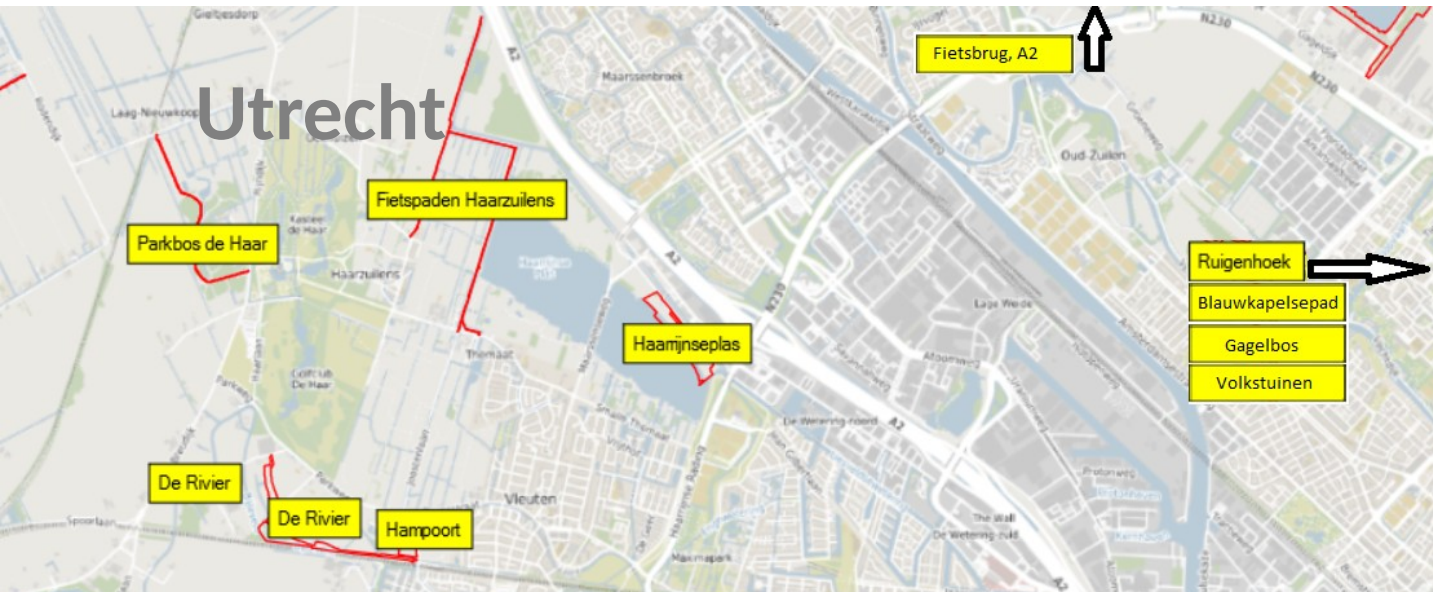

Gemeentepaspoort Utrecht

Datum: 6 december 2021

Disclaimer: Informatie ontleend aan administratie RMN/medewerkers RMN. Aan deze paspoorten kunnen geen rechten worden ontleend.

Legenda

Let wel: niet van alle beheergebieden is een visuele weergave op de kaart beschikbaar.