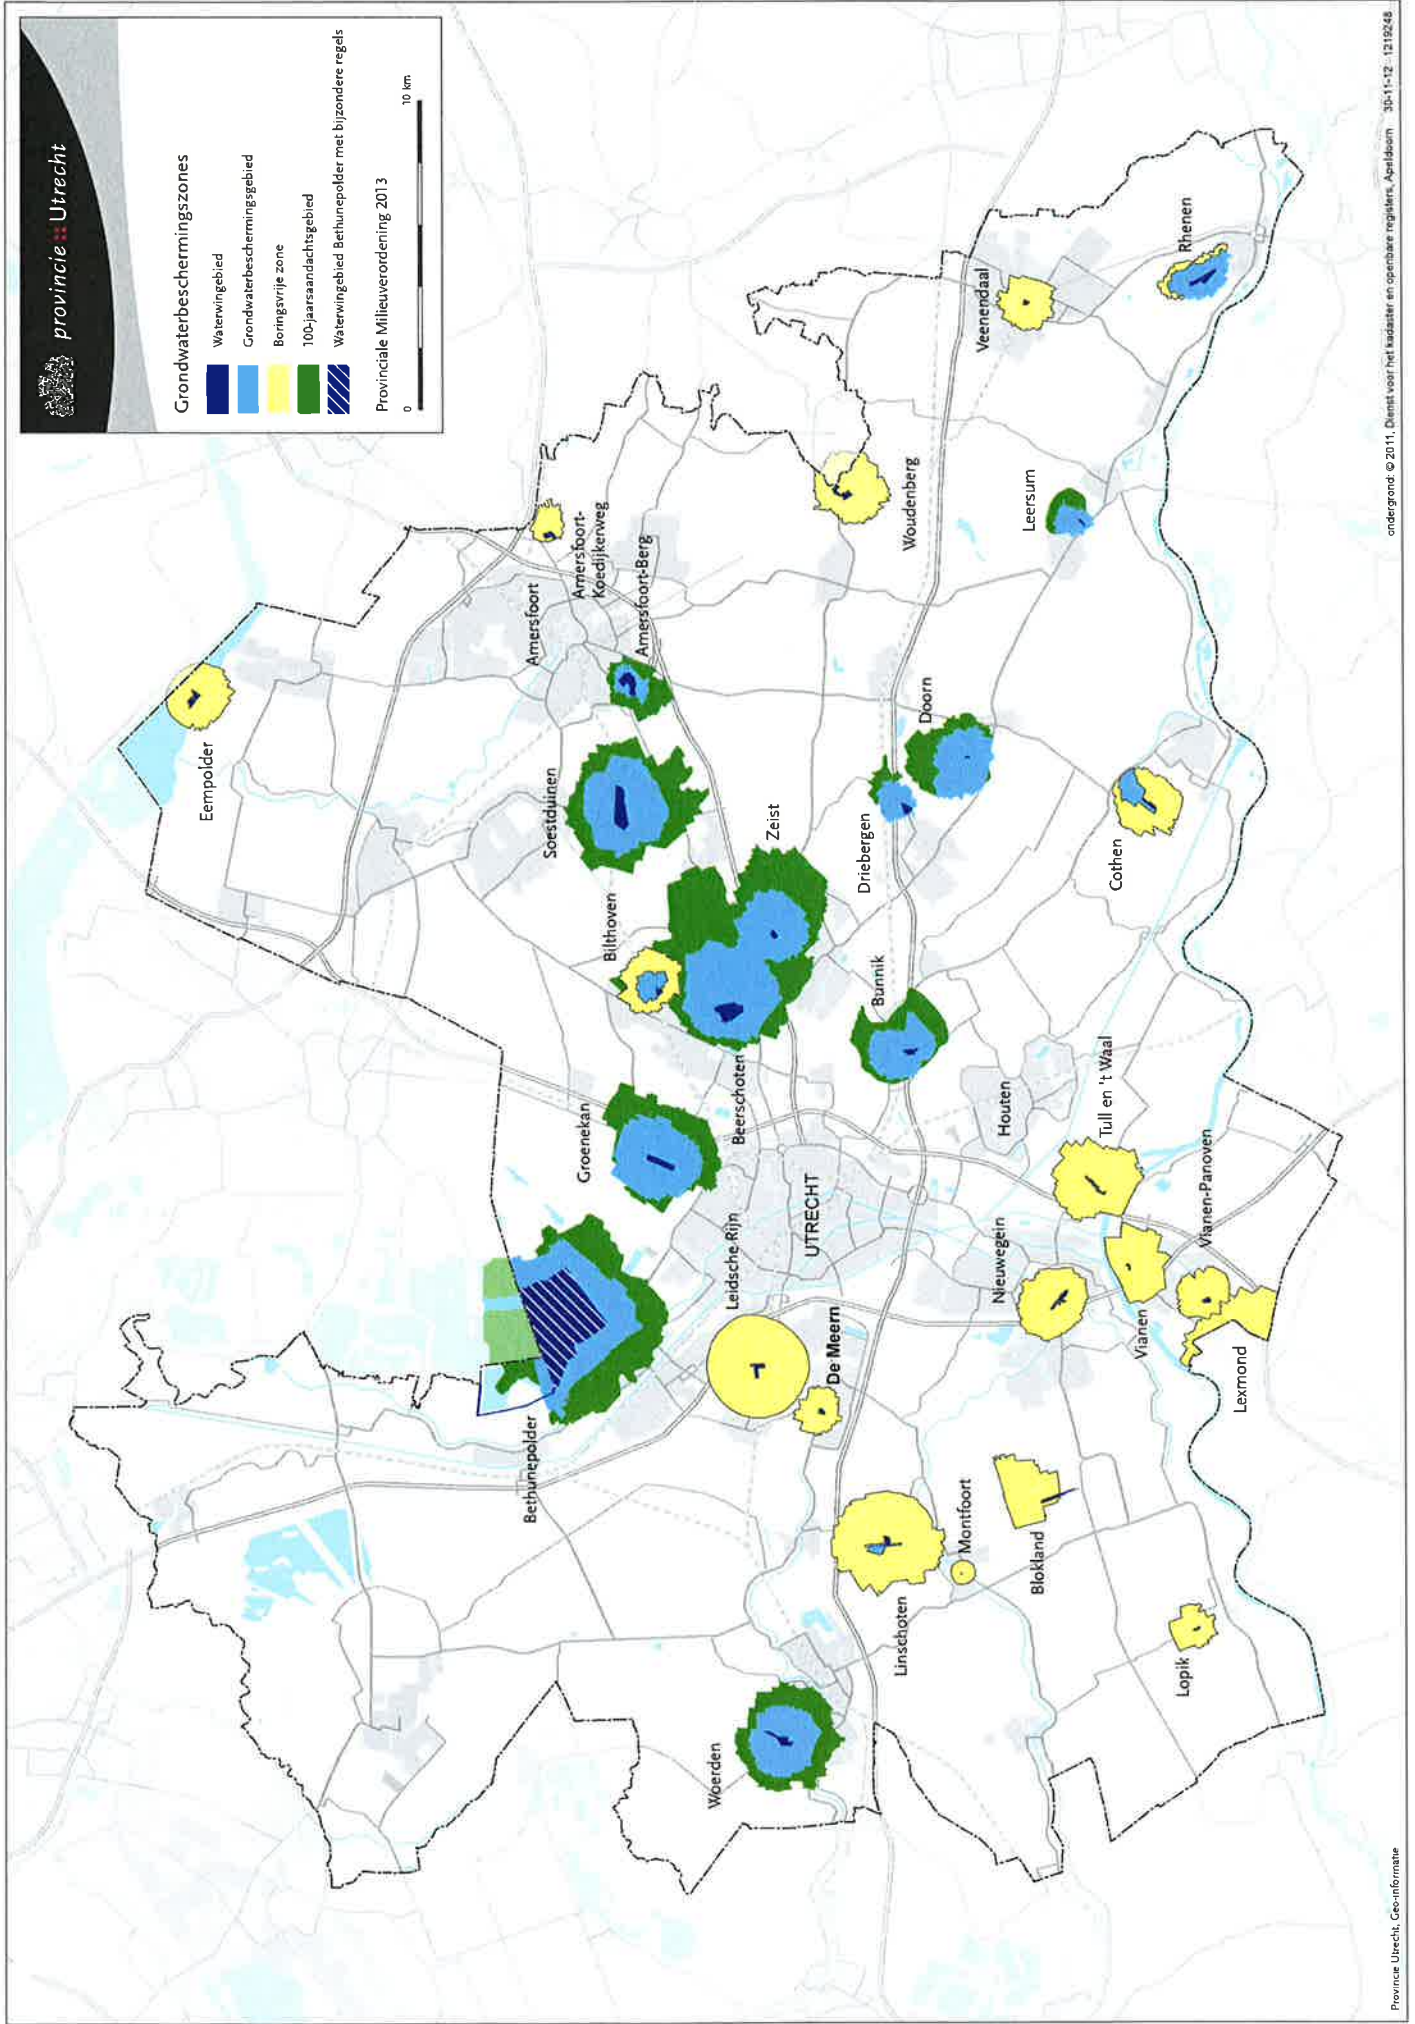

Grondwaterbeschermingszones

- Waterwingebied
- Grondwaterbeschermingsgebied
- Bortingsvrije zone
- 100-jaarsaandachtgebied
- Waterwingebied Bethunepolder met bijzondere regels

Provinciale Milieuvordering 2013

0 10 km

Stiltegebieden
stille kern
stille kern

Provinciale Milieuvordering 2013