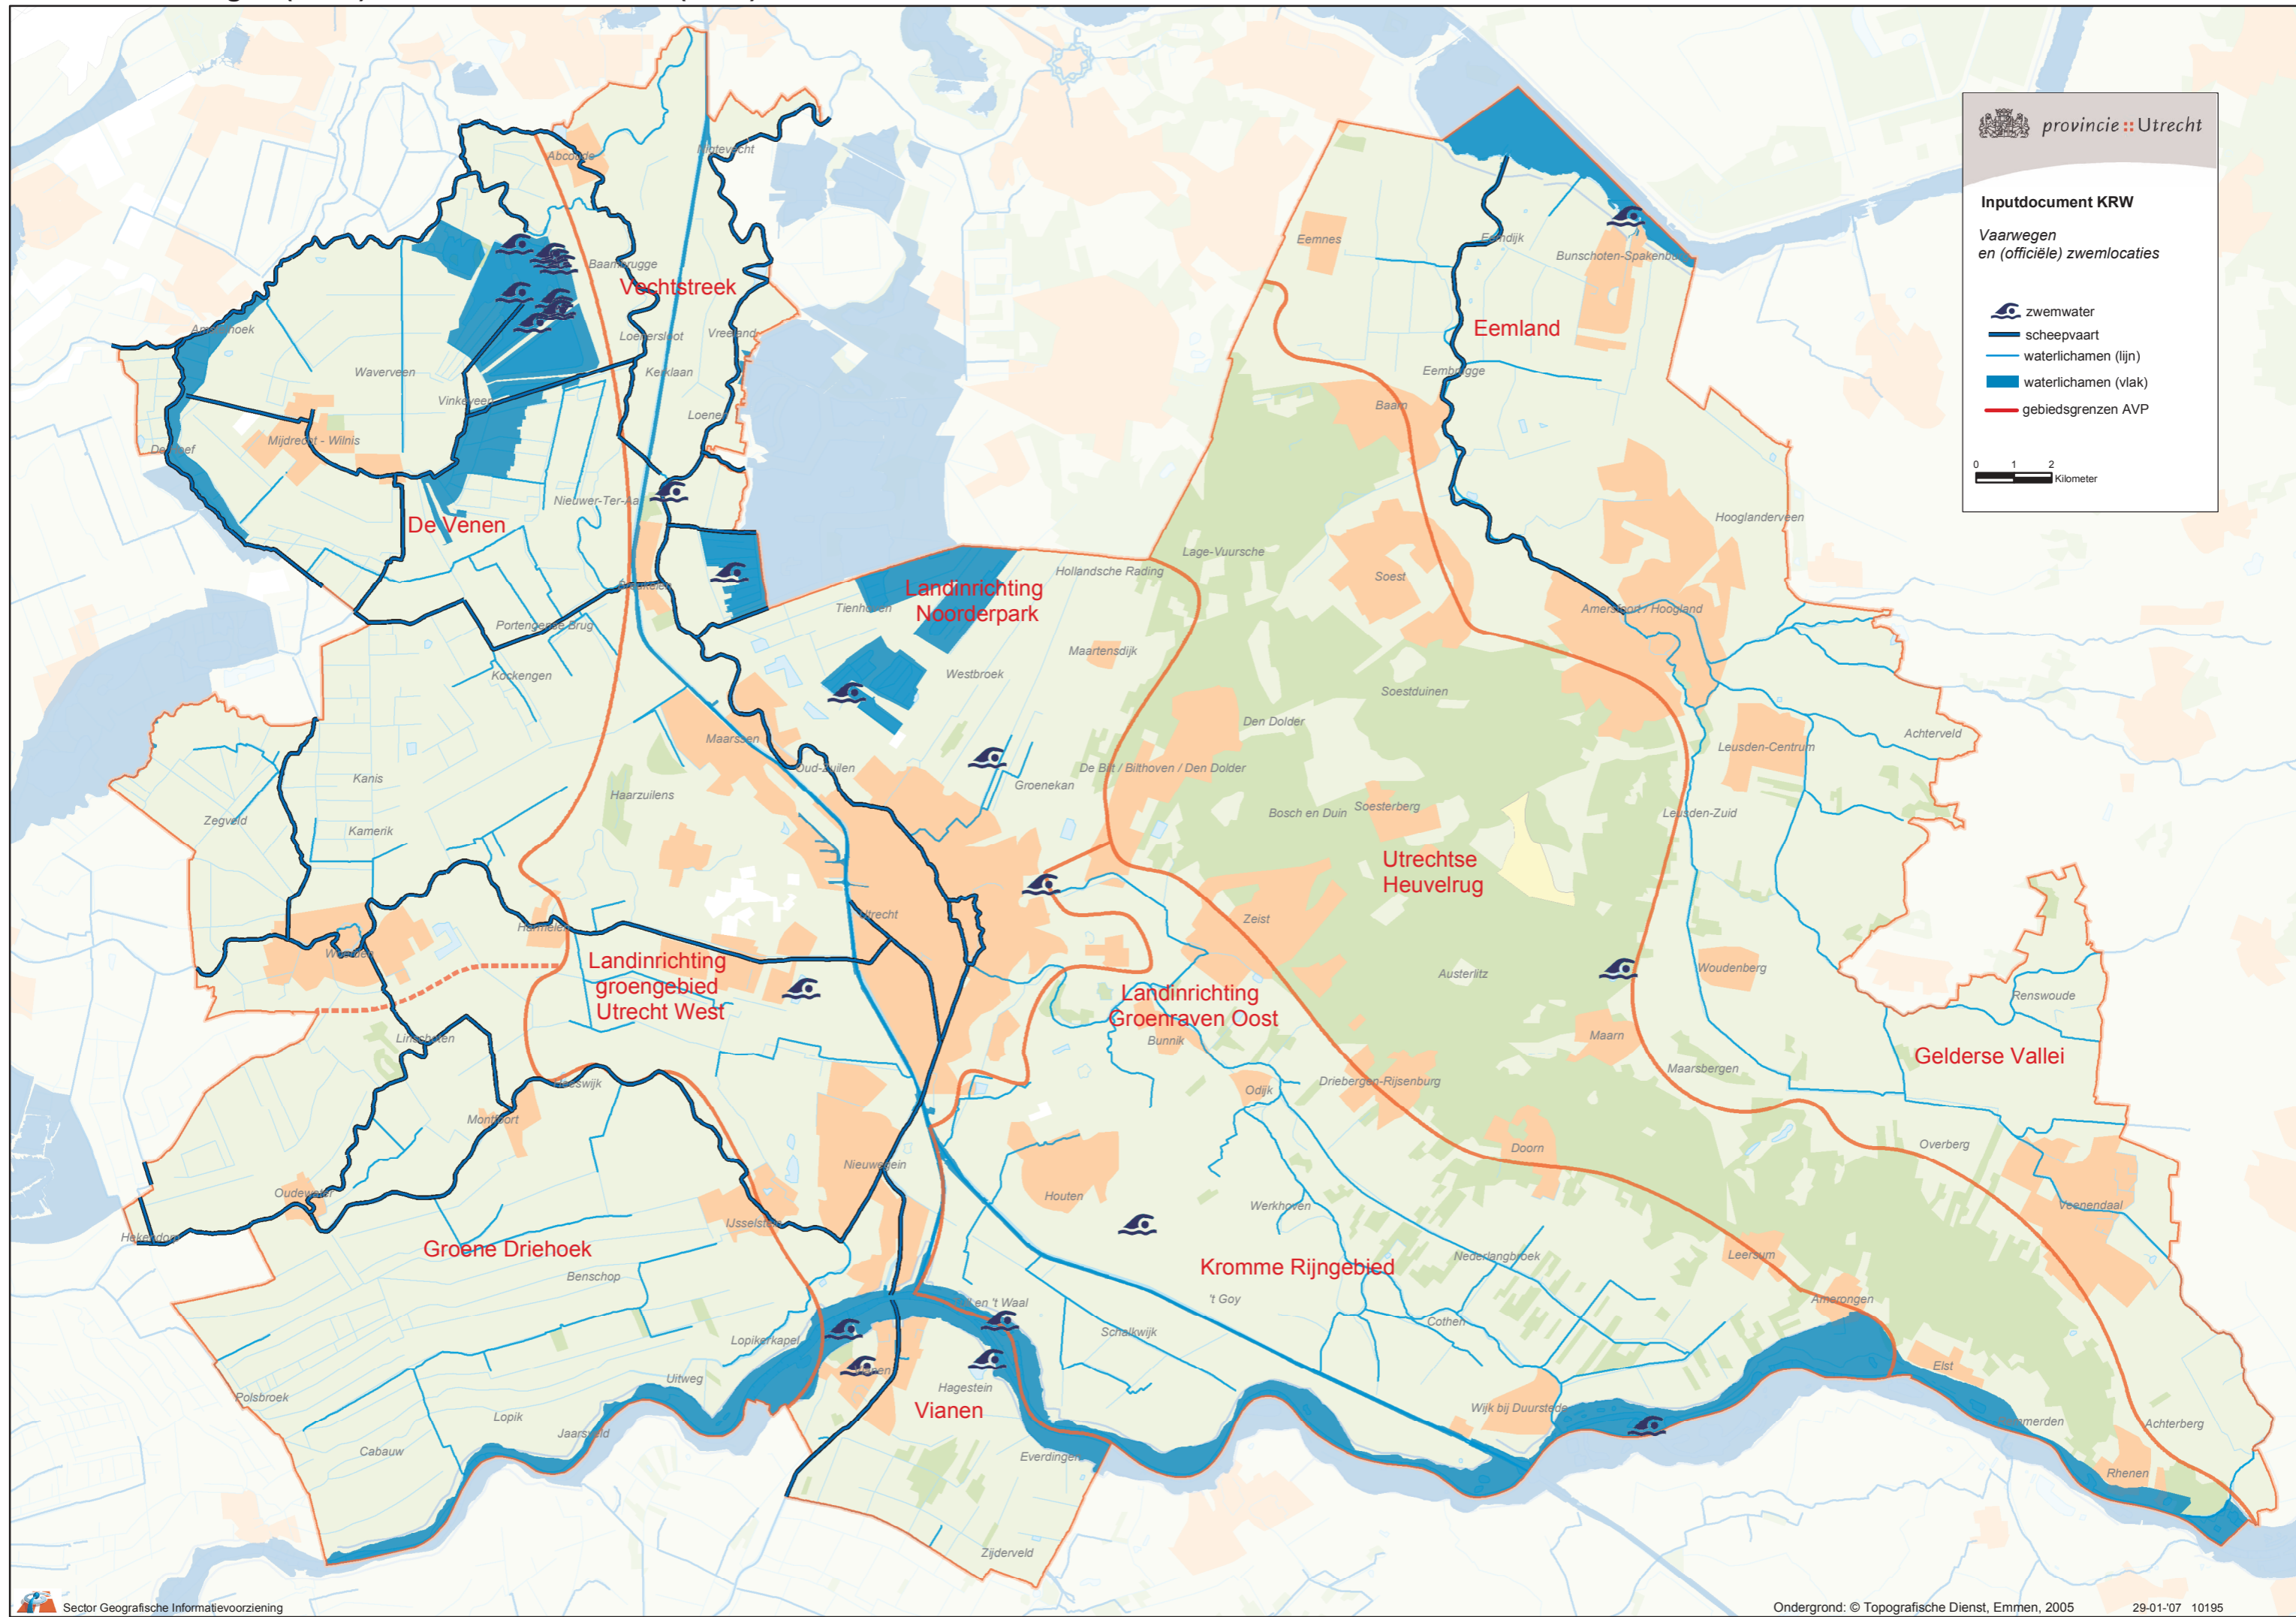

Kaart 6 - Vaarwegen (WHP) en zwemwaterlocaties (2006)

 provincie Utrecht

Inputdocument KRW

Vaarwegen
en (officiële) zwemlocaties

-  zwemwater
-  scheepvaart
-  waterlichamen (lijn)
-  waterlichamen (vlak)
-  gebiedsgrenzen AVP

0 1 2
Kilometer