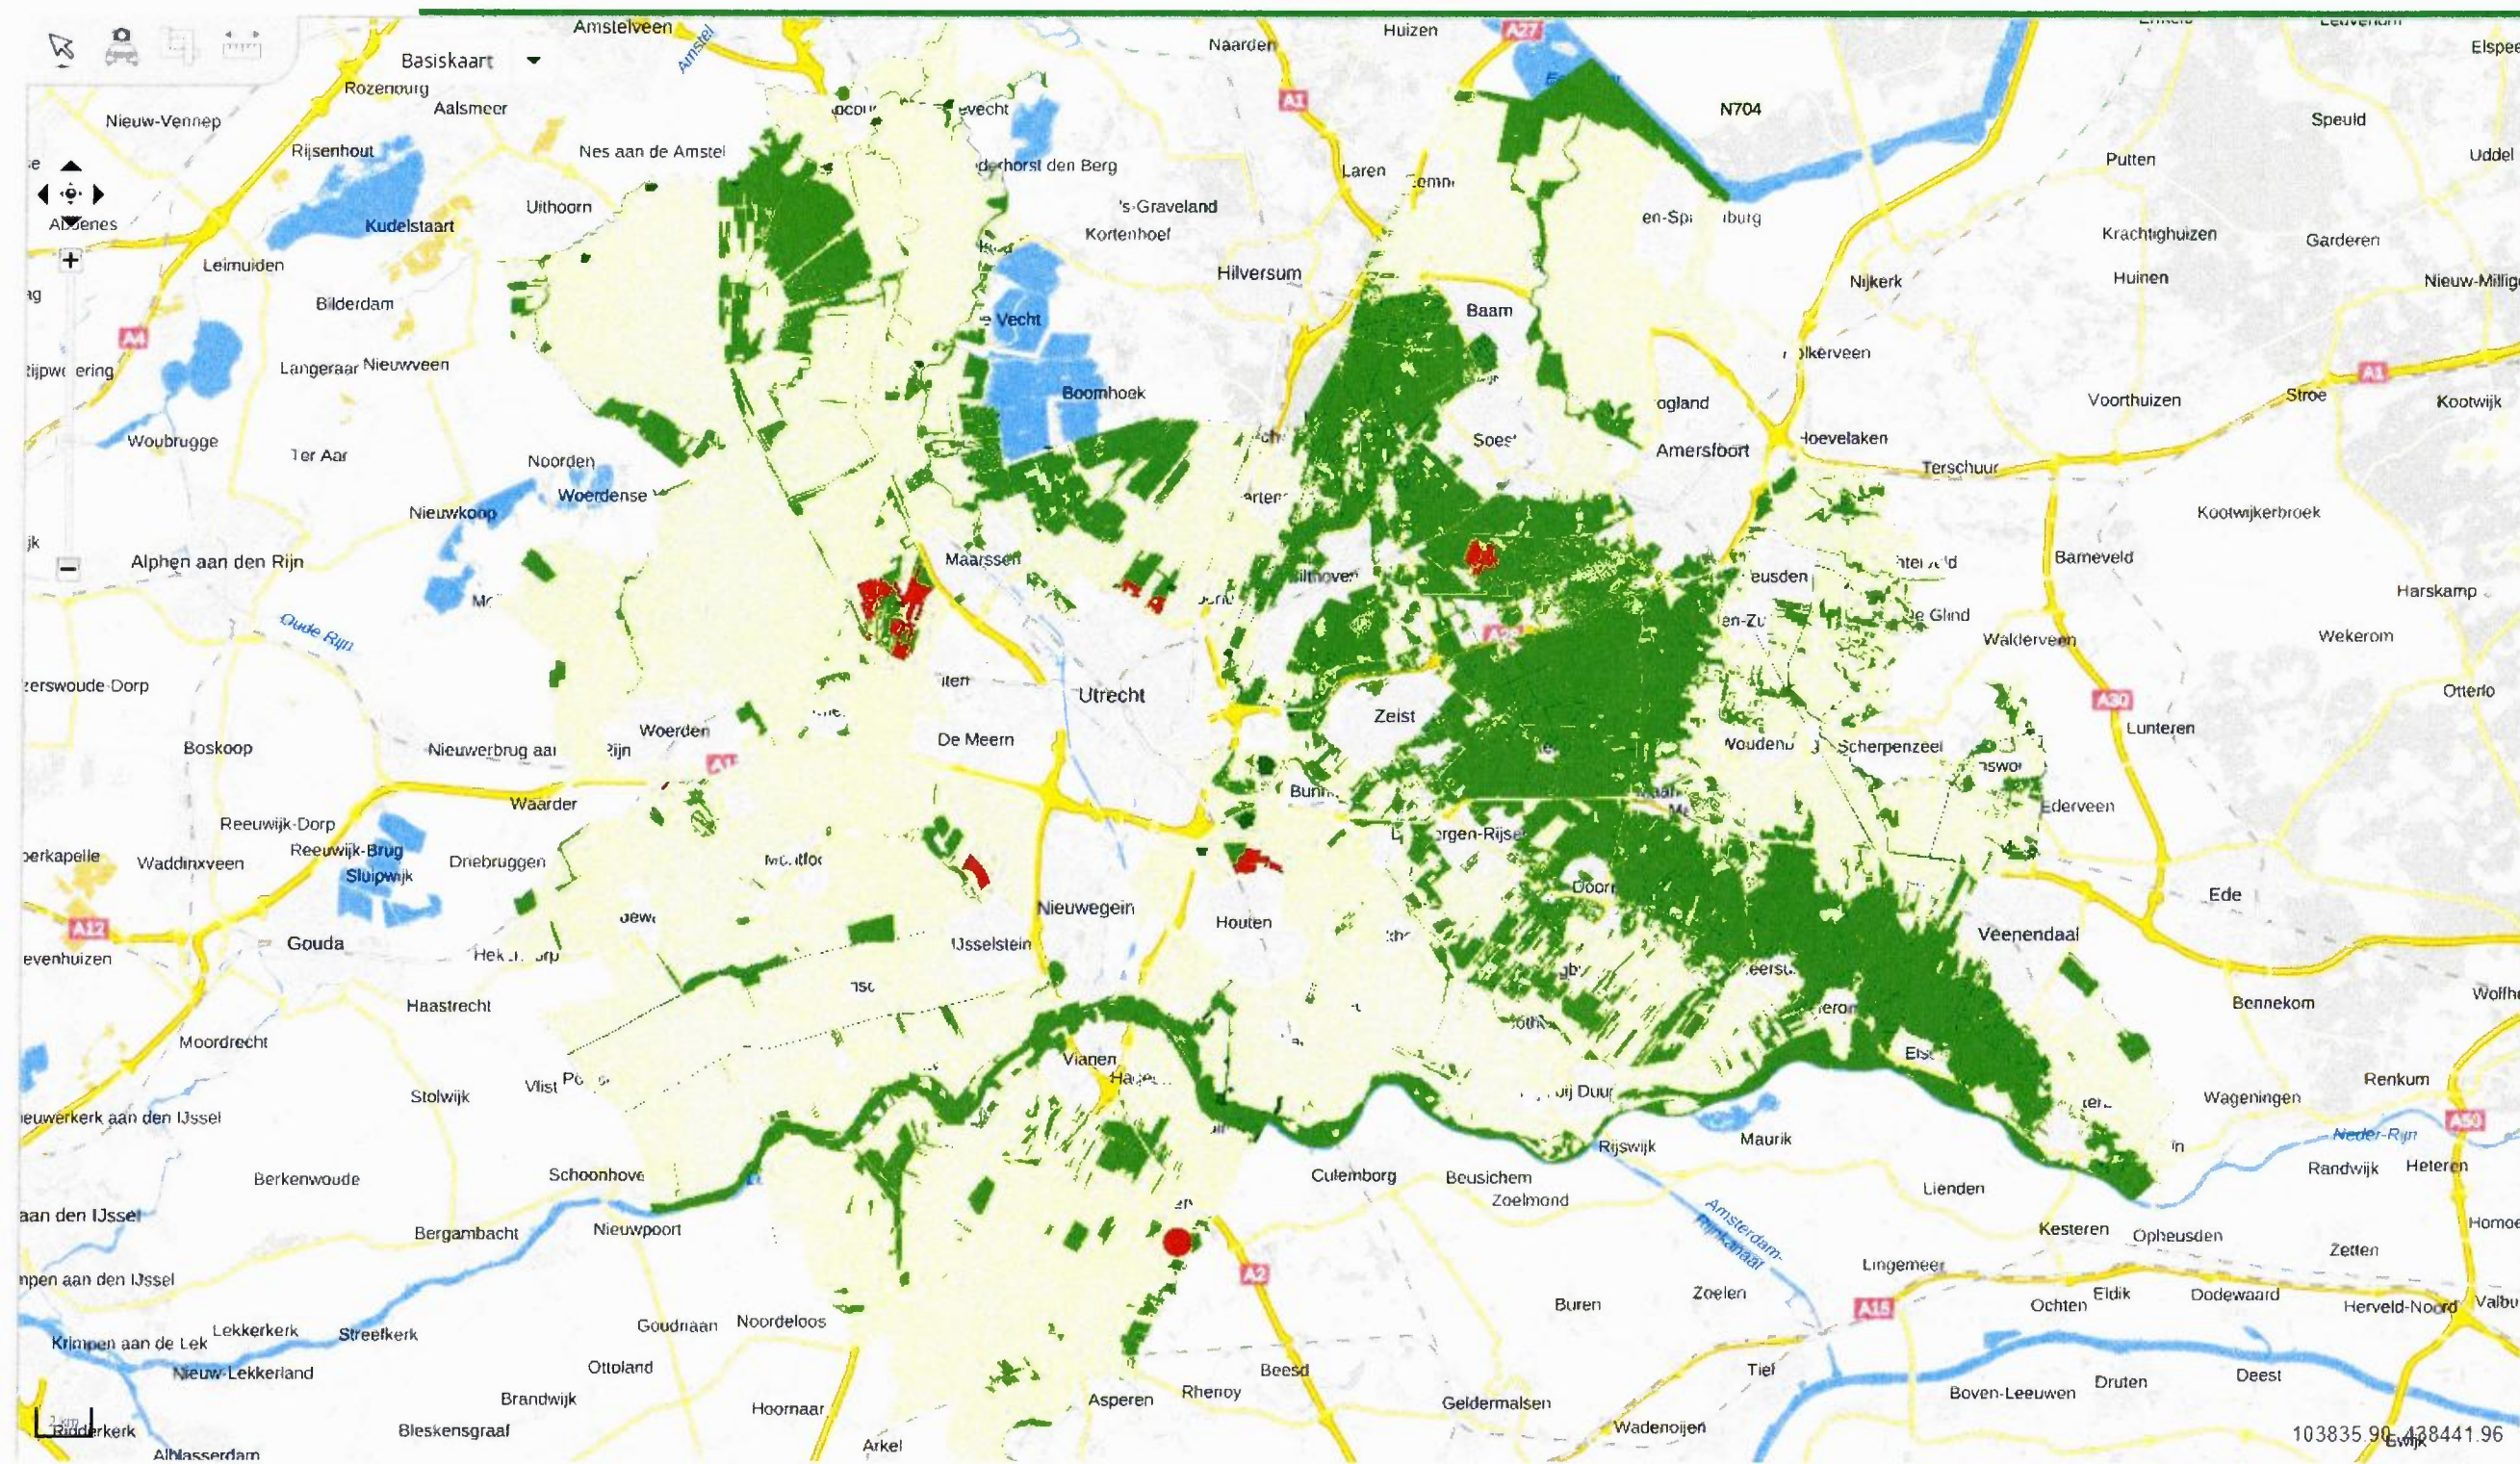

Transparantie achtergrond:

Transparantie themakaarten:

101040 38 451398.12

Kaarten Legenda

Alle lagen aanzetten

- Kaart 1 Begrenzing van natuur
- Kaart 2 Beheertypen
- Kaart 3 Leefgebied open grasland
- Kaart 4 Leefgebied droge dooradering
- Kaart 5 Leefgebied natte dooradering
- Kaart 6 categorie water
- Kaart 7 Toeslagen
- Kaart 8 Ambitie natuur
- Kaart 9 Gebieden
- Kaart 10 Subsidieabel
- Kaart 11 Wijzigingen

Transparantie achtergrond:

Transparantie themakaarten:

101846 78 428925.80

Kaarten Legenda

Alle lagen aanzetten

- Kaart .1 Begrenzing van natuur
- Kaart .2 Beheertypen
- Kaart .3 Leefgebied open grasland
- Kaart .4 Leefgebied droge dooradering
- Kaart .5 Leefgebied natte dooradering
- Kaart .6 categorie water
- Kaart .7 Toeslagen
- Kaart .8 Ambitie natuur
- Kaart .9 Gebieden
- Kaart .10 Subsidieabel
- Kaart .11 Wijzigingen

Transparantie achtergrond:

Transparantie themakaarten:

105932.54 450376.68

Kaarten Legenda

Alle lagen aanzetten

- Kaart .1 Begrenzing van natuur
- Kaart .2 Beheertypen
- Kaart .3 Leefgebied open grasland
- Kaart .4 Leefgebied droge dooradering
- Kaart .5 Leefgebied natte dooradering
- Kaart .6 categorie water
- Kaart .7 Toeslagen
- Kaart .8 Ambitie natuur
- Kaart .9 Gebieden
- Kaart .10 Subsidieabel
- Kaart .11 Wijzigingen