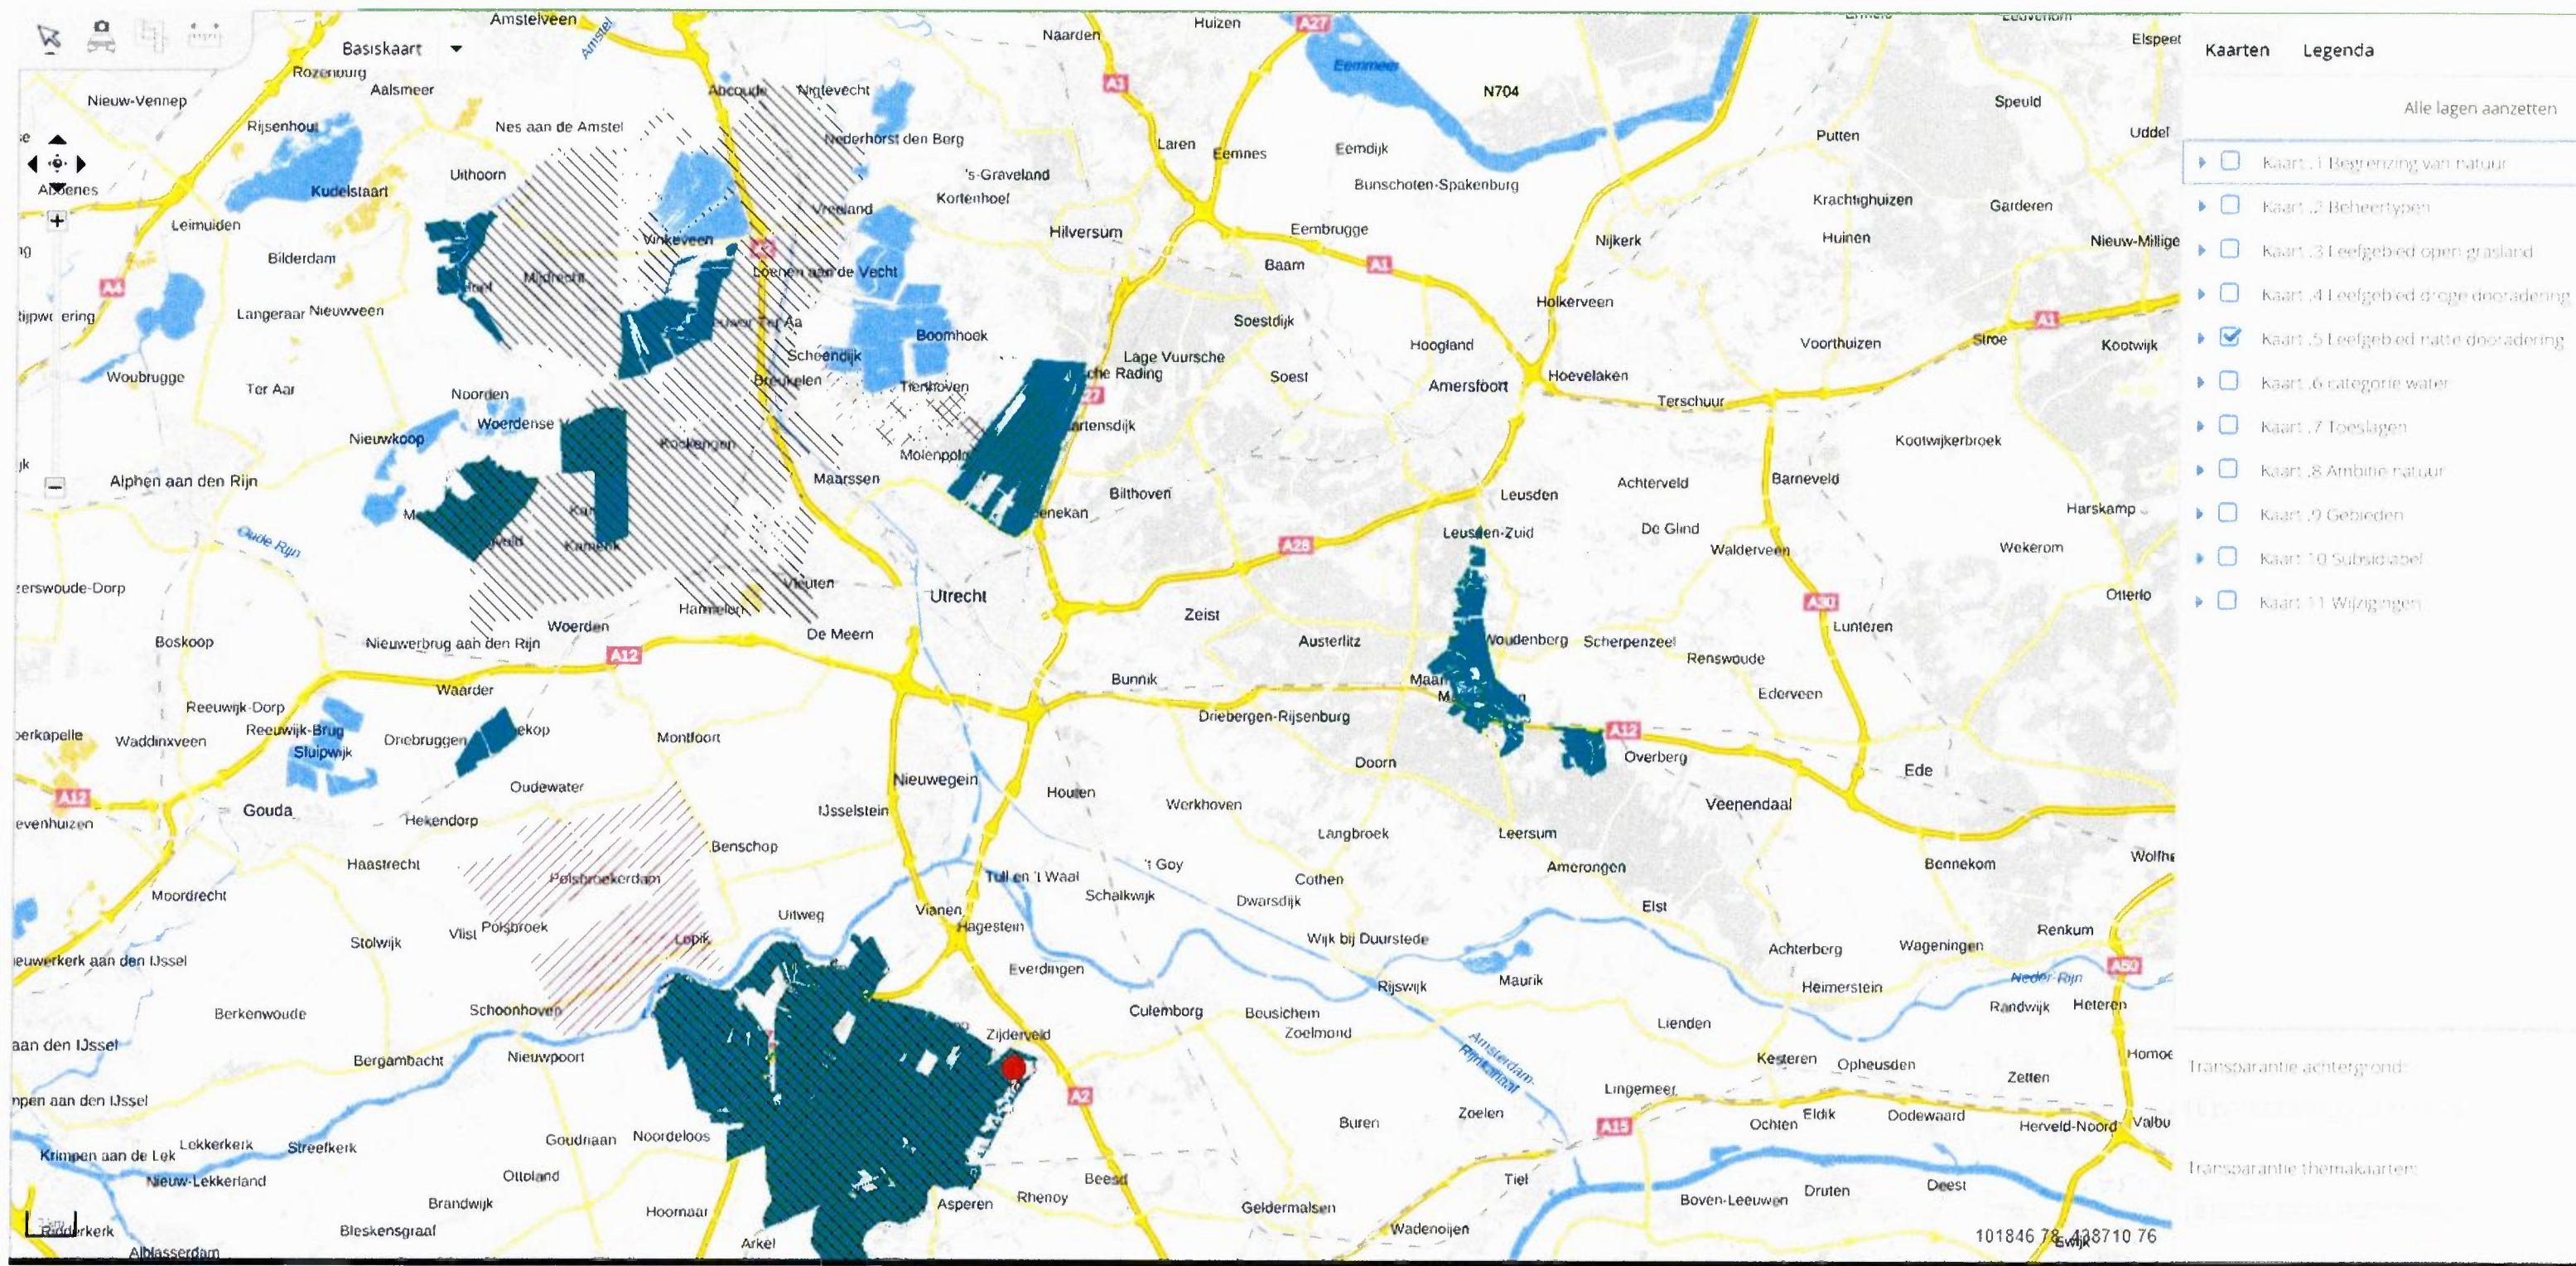

Transparantie achtergrond:

Transparantie themakaarten:

101685.50 489248.36

Kaarten Legenda

Alle lagen aanzetten

- Kaart .1 Begrenzing van natuur
- Kaart .2 Beheertypen
- Kaart .3 Leefgebied open grasland
- Kaart .4 Leefgebied droge dooradering
- Kaart .5 Leefgebied natte dooradering
- Kaart .6 categorie water
- Kaart .7 Toeslagen
- Kaart .8 Ambitie natuur
- Kaart .9 Gebieden
- Kaart .10 Subsidiebel
- Kaart .11 Wijzigingen

Transparantie achtergrond:

Transparantie themakaarten:

115233.02 443979.24

Kaarten Legenda

Alle lagen aanzetten

- Kaart 1 Begrenzing van natuur
- Kaart 2 Beheertypen
- Kaart 3 Leefgebied open grasland
- Kaart 4 Leefgebied droge dooradering
- Kaart 5 Leefgebied natte dooradering
- Kaart 6 categorie water
- Kaart 7 Toeslagen
- Kaart 8 Ambitie natuur
- Kaart 9 Gebieden
- Kaart 10 Subsidieabel
- Kaart 11 Wijzigingen