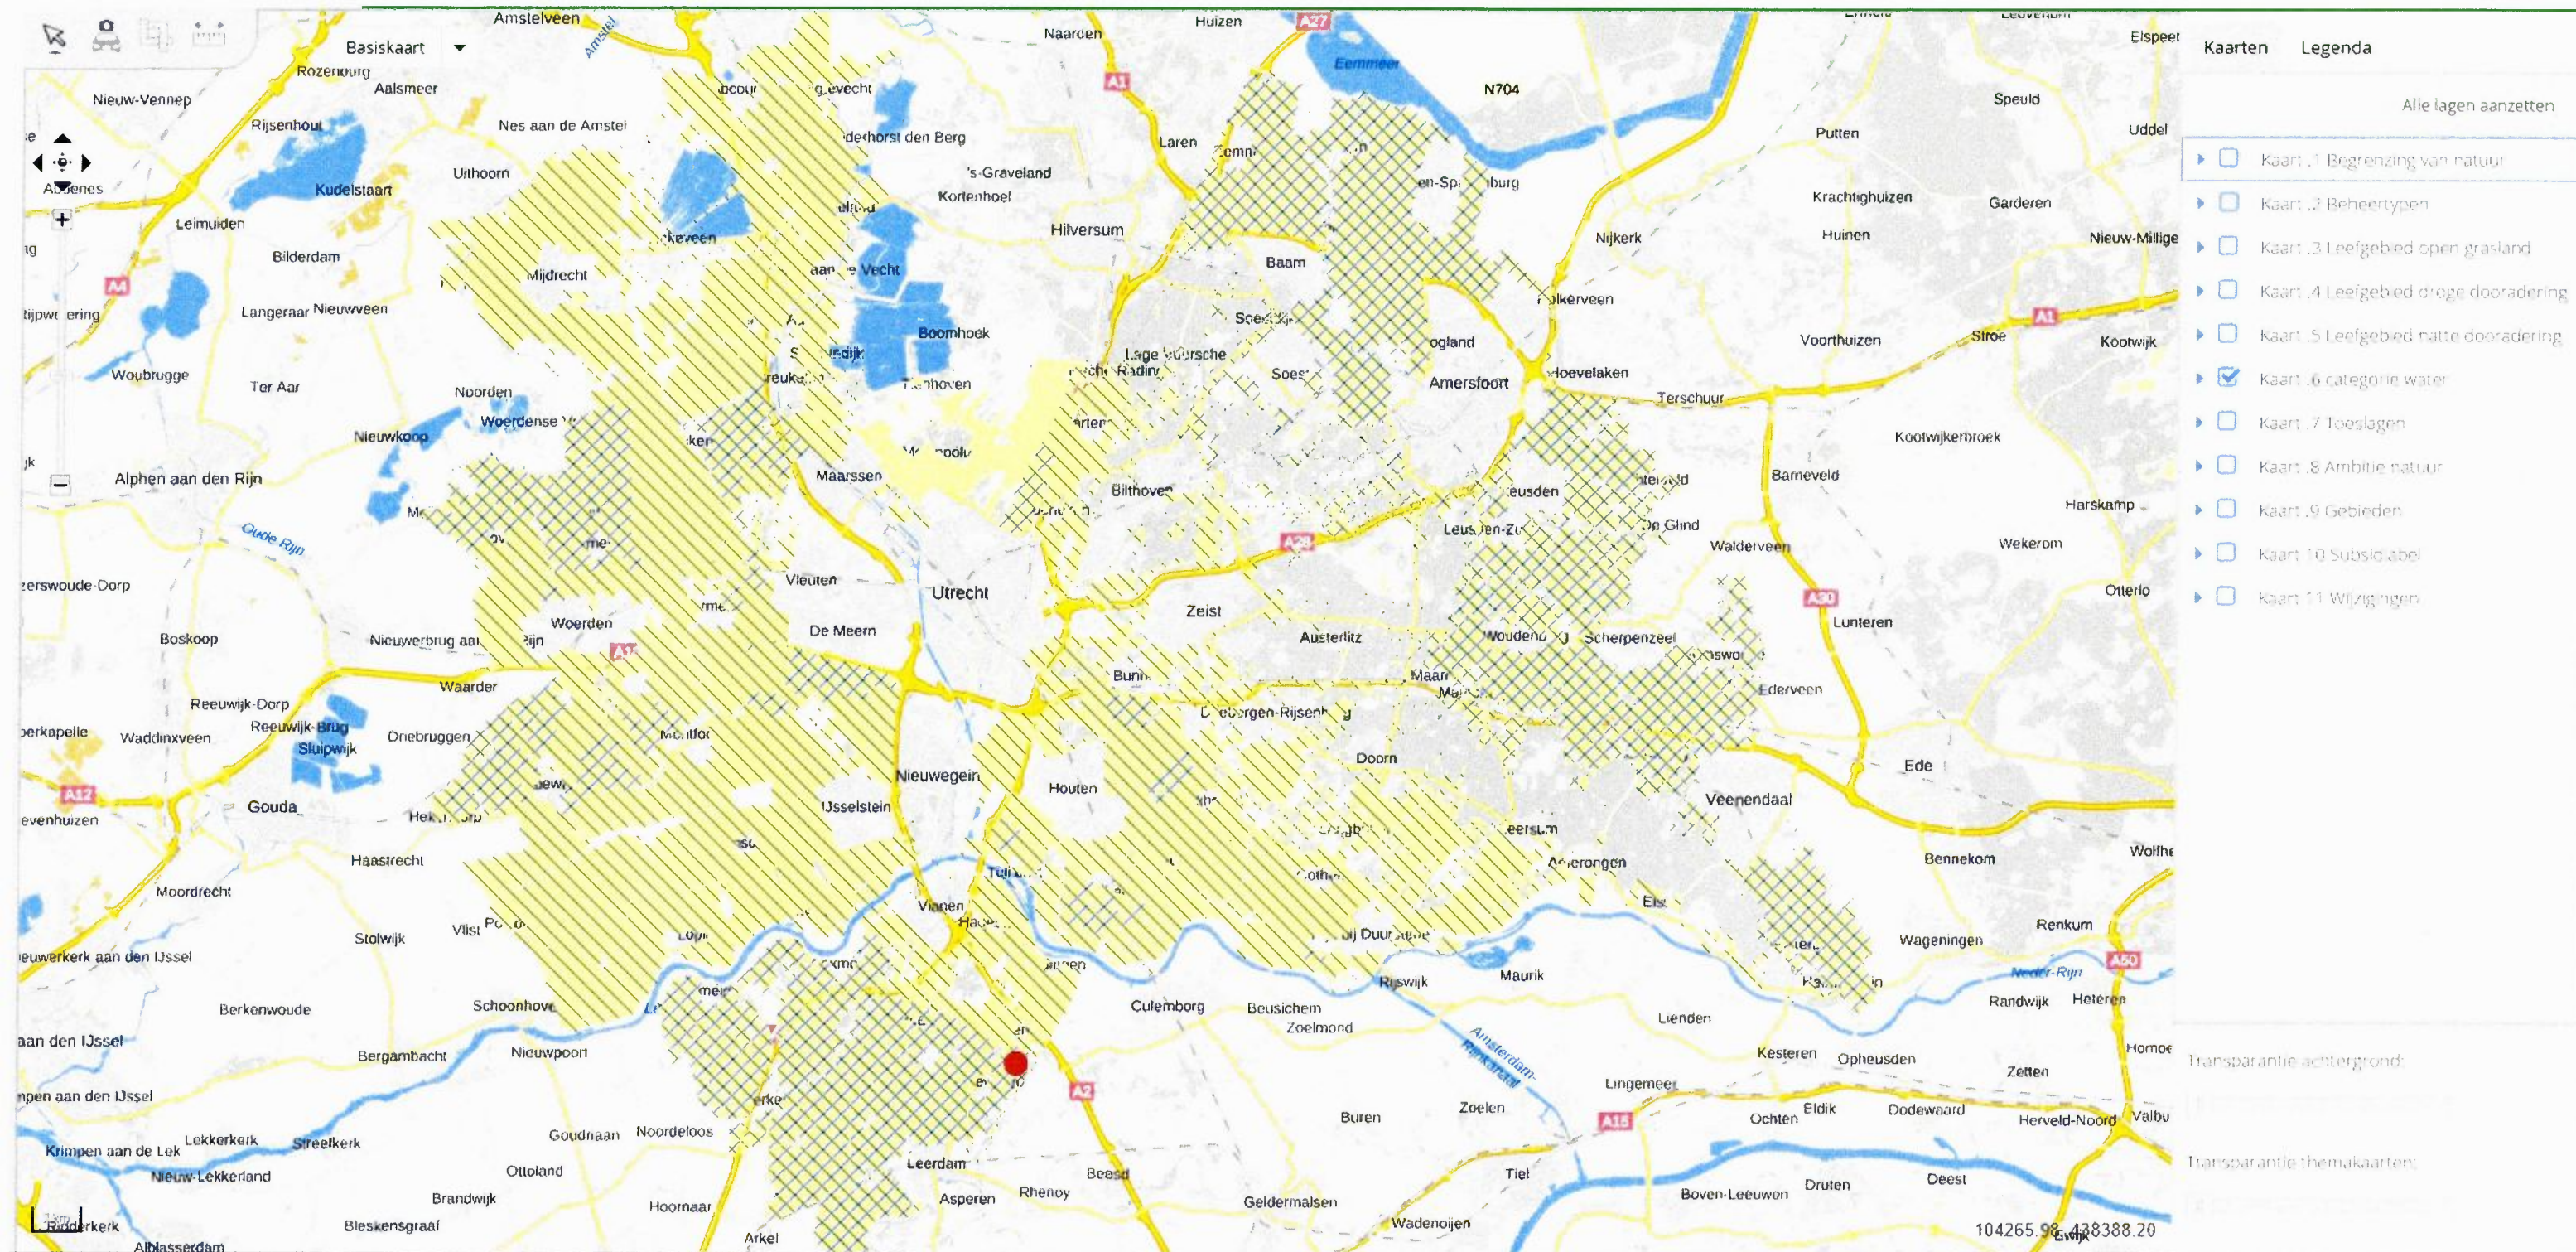

Transparantie achtergrond:

Transparantie themakaarten:

115233.02 443979.24

Kaarten Legenda

Alle lagen aanzetten

- Kaart 1 Begrenzing van natuur
- Kaart 2 Beheertypen
- Kaart 3 Leefgebied open grasland
- Kaart 4 Leefgebied droge dooradering
- Kaart 5 Leefgebied natte dooradering
- Kaart 6 categorie water
- Kaart 7 Toeslagen
- Kaart 8 Ambitie natuur
- Kaart 9 Gebieden
- Kaart 10 Subsidieabel
- Kaart 11 Wijzigingen

Transparantie achtergrond:

Transparantie themakaarten:

101846 78 438710 76

Kaarten Legenda

Alle lagen aanzetten

- Kaart 1 Begrenzing van natuur
- Kaart 2 Reheertypen
- Kaart 3 Leefgebied open grasland
- Kaart 4 Leefgebied droge dooradering
- Kaart 5 Leefgebied natte dooradering
- Kaart 6 categorie water
- Kaart 7 Toeslagen
- Kaart 8 Ambitie natuur
- Kaart 9 Gebieden
- Kaart 10 Subsidiebel
- Kaart 11 Wijzigingen