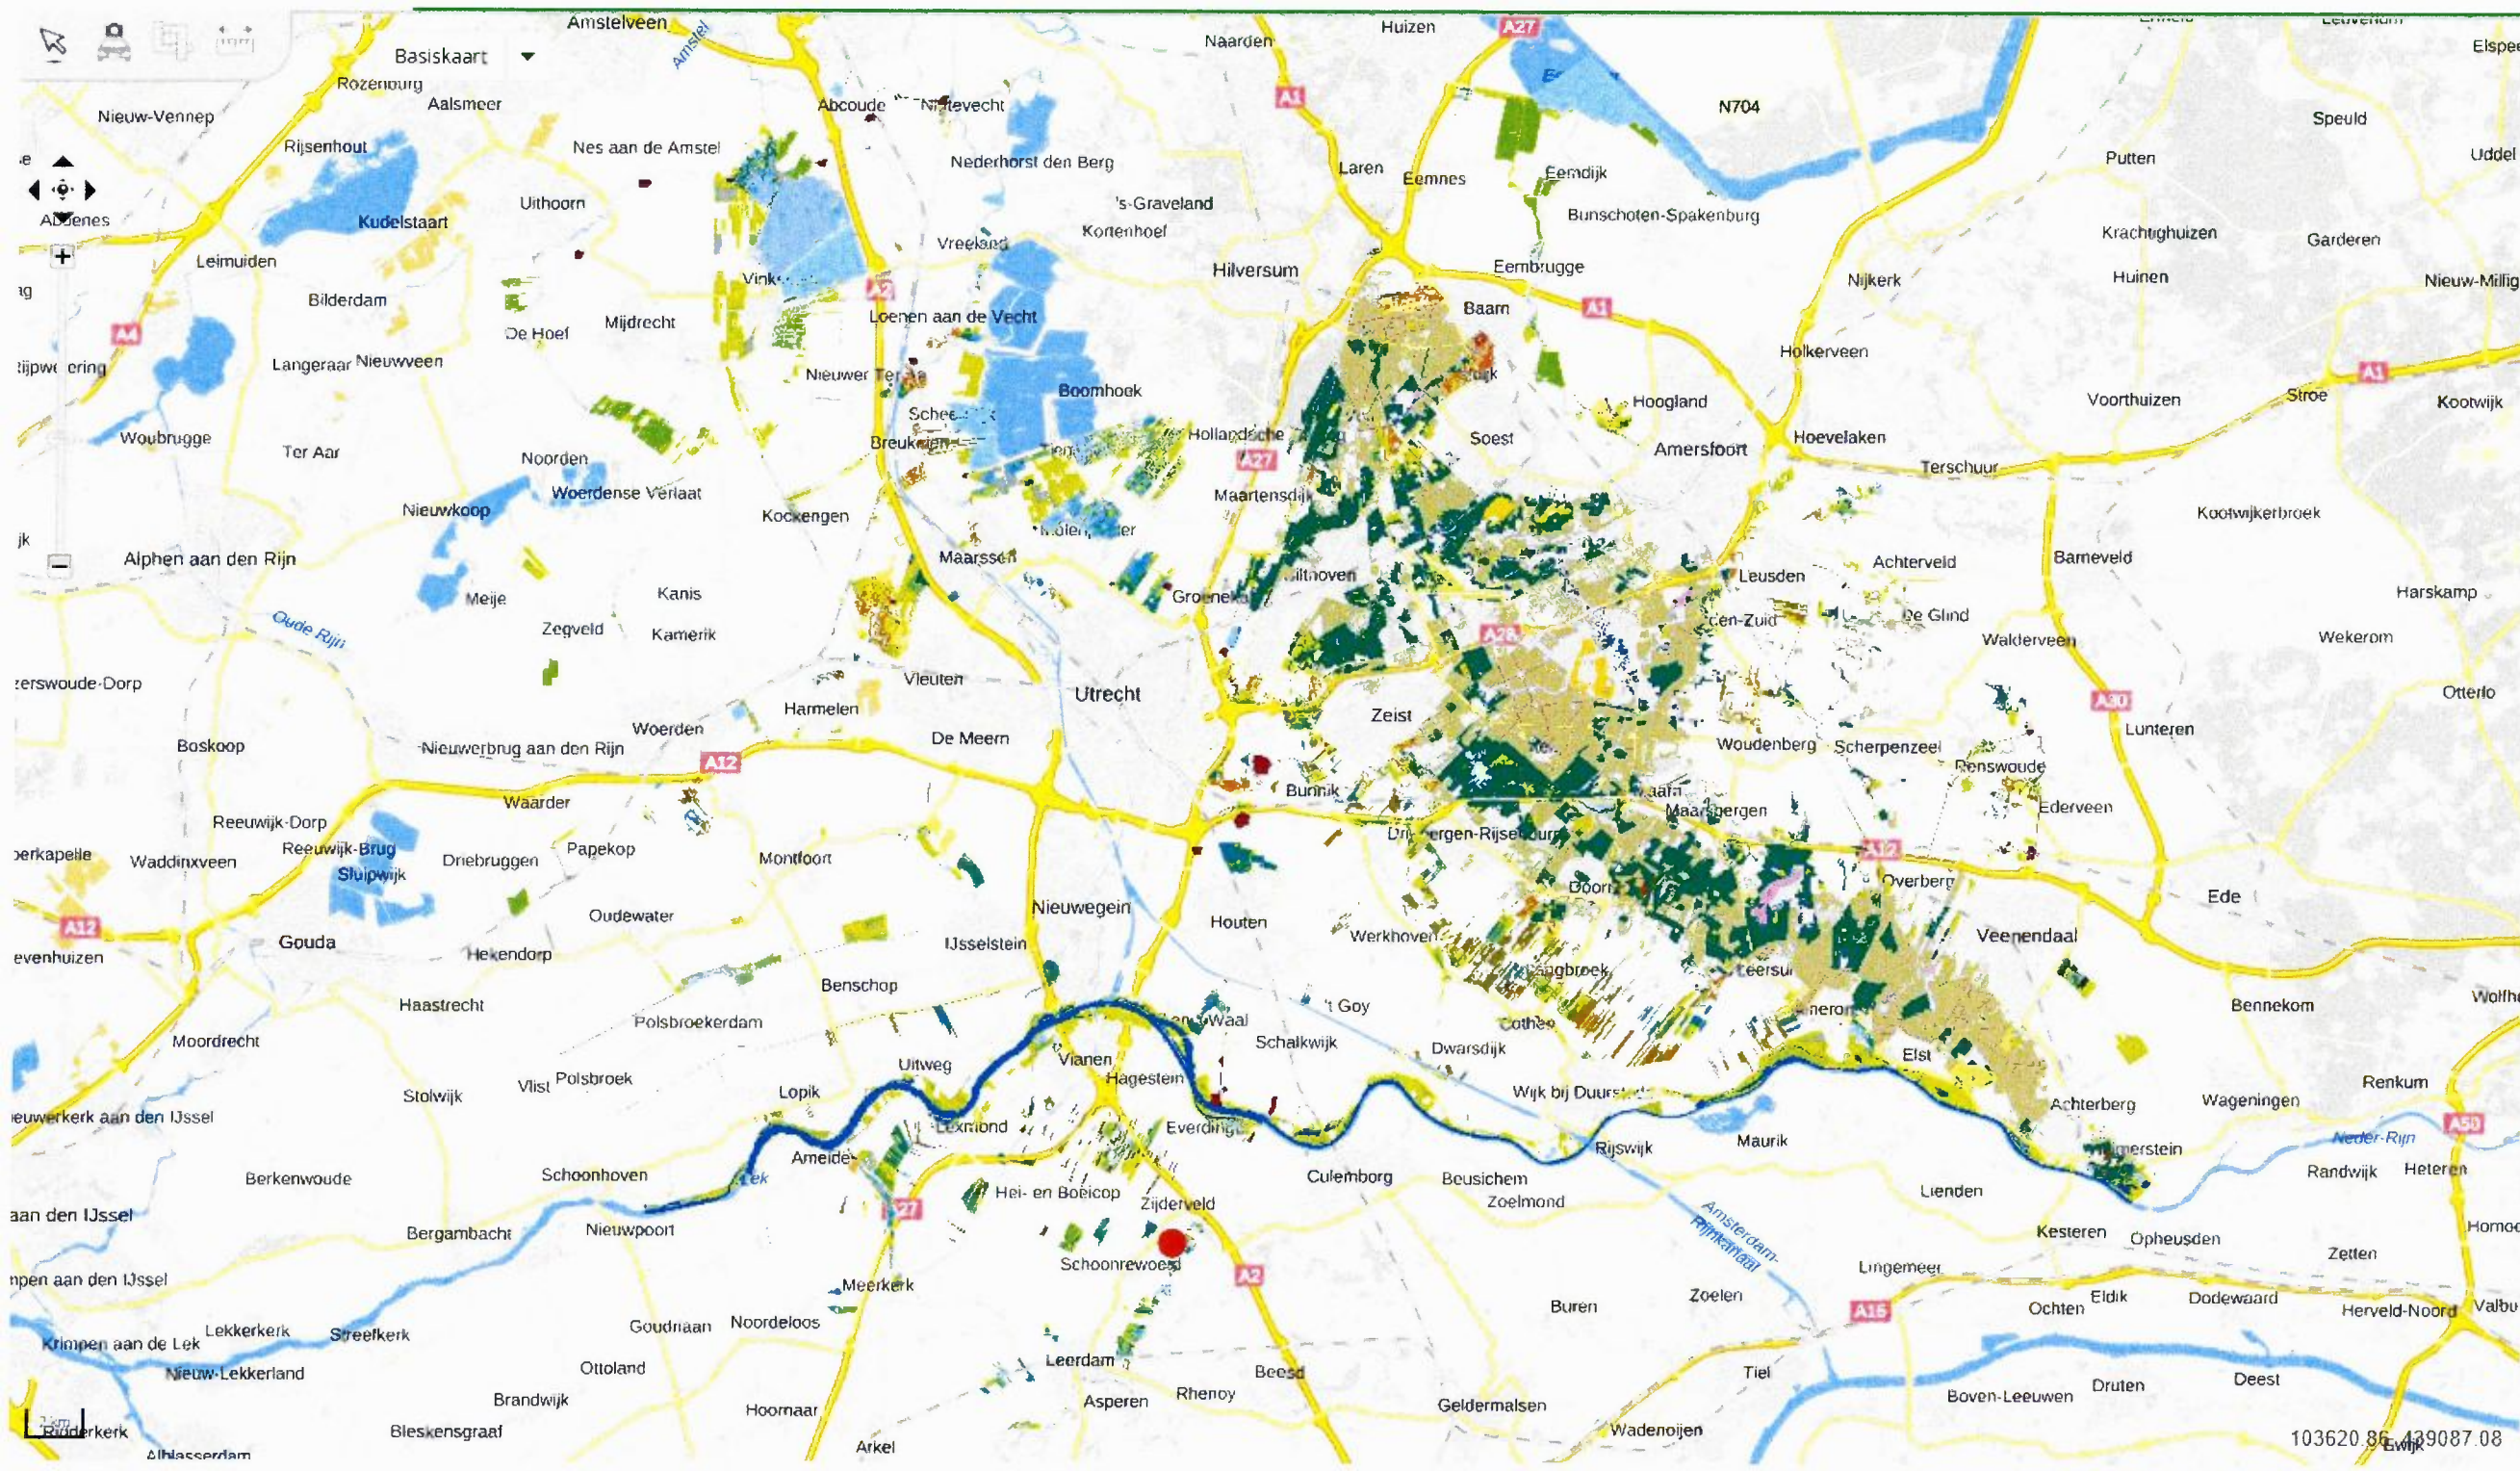

Kaarten Legenda

- Alle lagen aanzetten
- Kaart .1 Begrenzing van natuur
 - Kaart .2 Beheertypen
 - Kaart .3 Leefgebied open grasland
 - Kaart .4 Leefgebied droge dooradering
 - Kaart .5 Leefgebied natte dooradering
 - Kaart .6 categorie water
 - Kaart .7 Toeslagen
 - Kaart .8 Ambitie natuur
 - Kaart .9 Gebieden
 - Kaart 10 Subsidieabel
 - Kaart 11 Wijzigingen

Transparantie achtergrond:

Transparantie themakaarten:

104911.10 440323.56

Kaarten Legenda

Alle lagen aanzetten

- Kaart .1 Begrenzing van natuur
- Kaart .2 Beheertypen
- Kaart .3 Leefgebied open grasland
- Kaart .4 Leefgebied droge dooradering
- Kaart .5 Leefgebied natte dooradering
- Kaart .6 categorie water
- Kaart .7 Toeslagen
- Kaart .8 Ambitie natuur
- Kaart .9 Gebieden
- Kaart .10 Subsidieabel
- Kaart .11 Wijzigingen