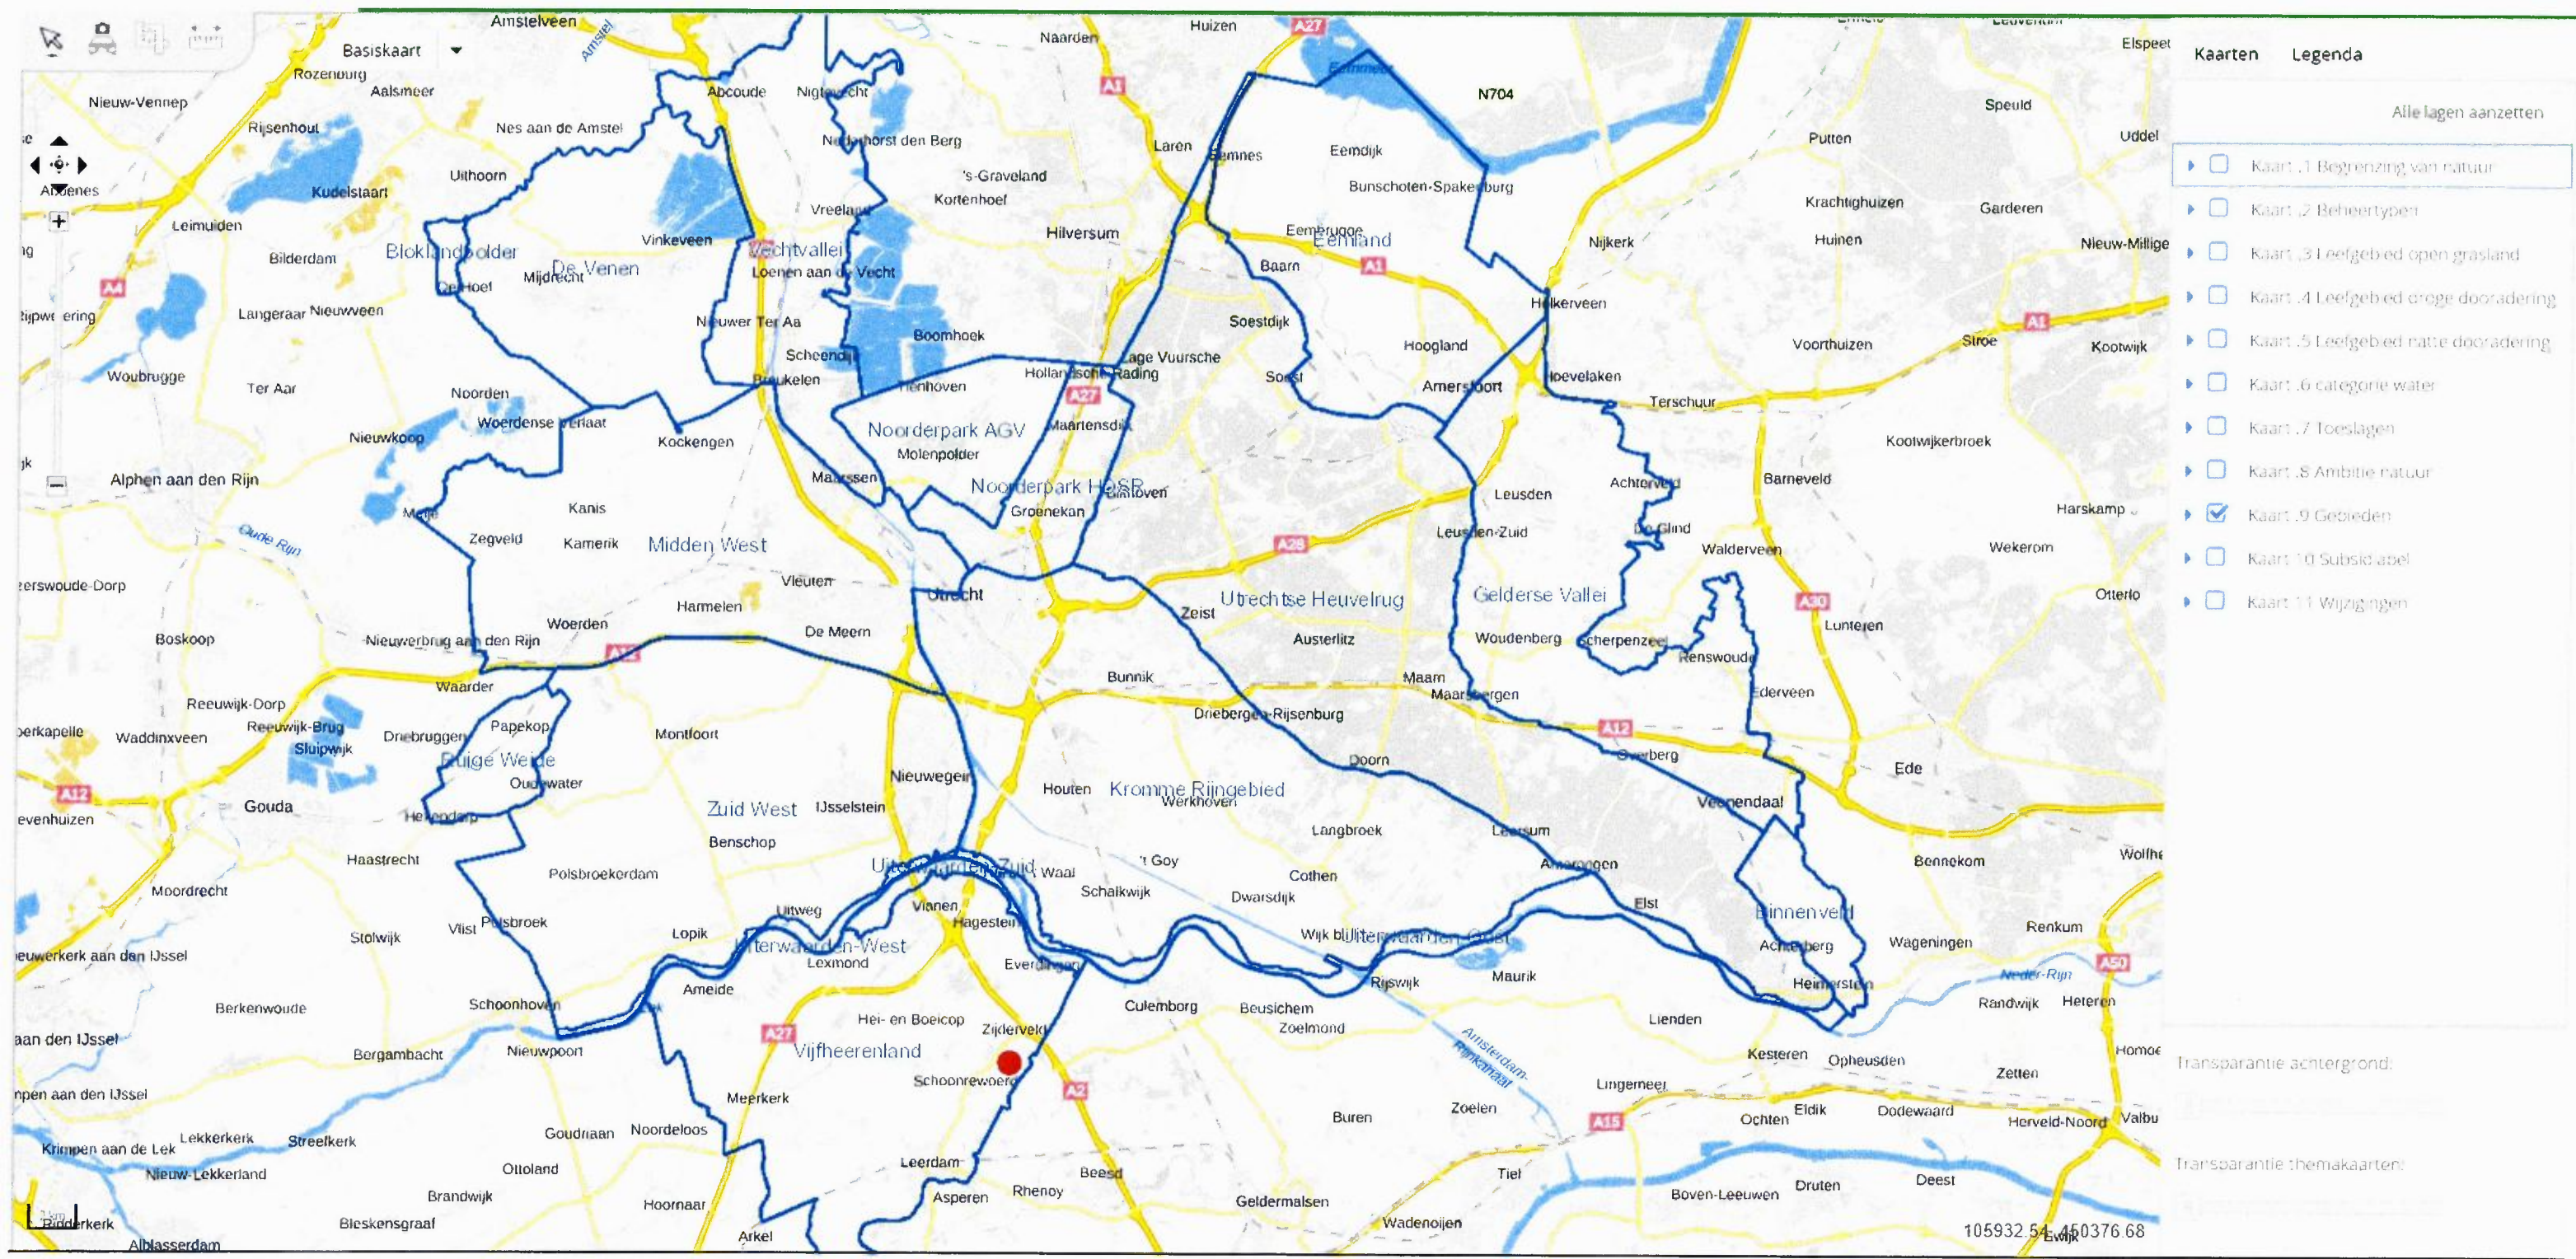

Kaarten   Legenda

Alle lagen aanzetten

- ☐ Kaart .1 Begrenzing van natuur
- ☐ Kaart .2 Beheertypen
- ☐ Kaart .3 Leefgebied open grasland
- ☐ Kaart .4 Leefgebied droge dooradering
- ☐ Kaart .5 Leefgebied natte dooradering
- ☐ Kaart .6 categorie water
- ☐ Kaart .7 Toeslagen
- ☐ Kaart .8 Ambitie natuur
- ☒ Kaart .9 Gebieden
- ☐ Kaart .10 Subsidieabel
- ☐ Kaart .11 Wijzigingen

Transparantie achtergrond:

Transparantie themakaarten:

105932.54 450376.68