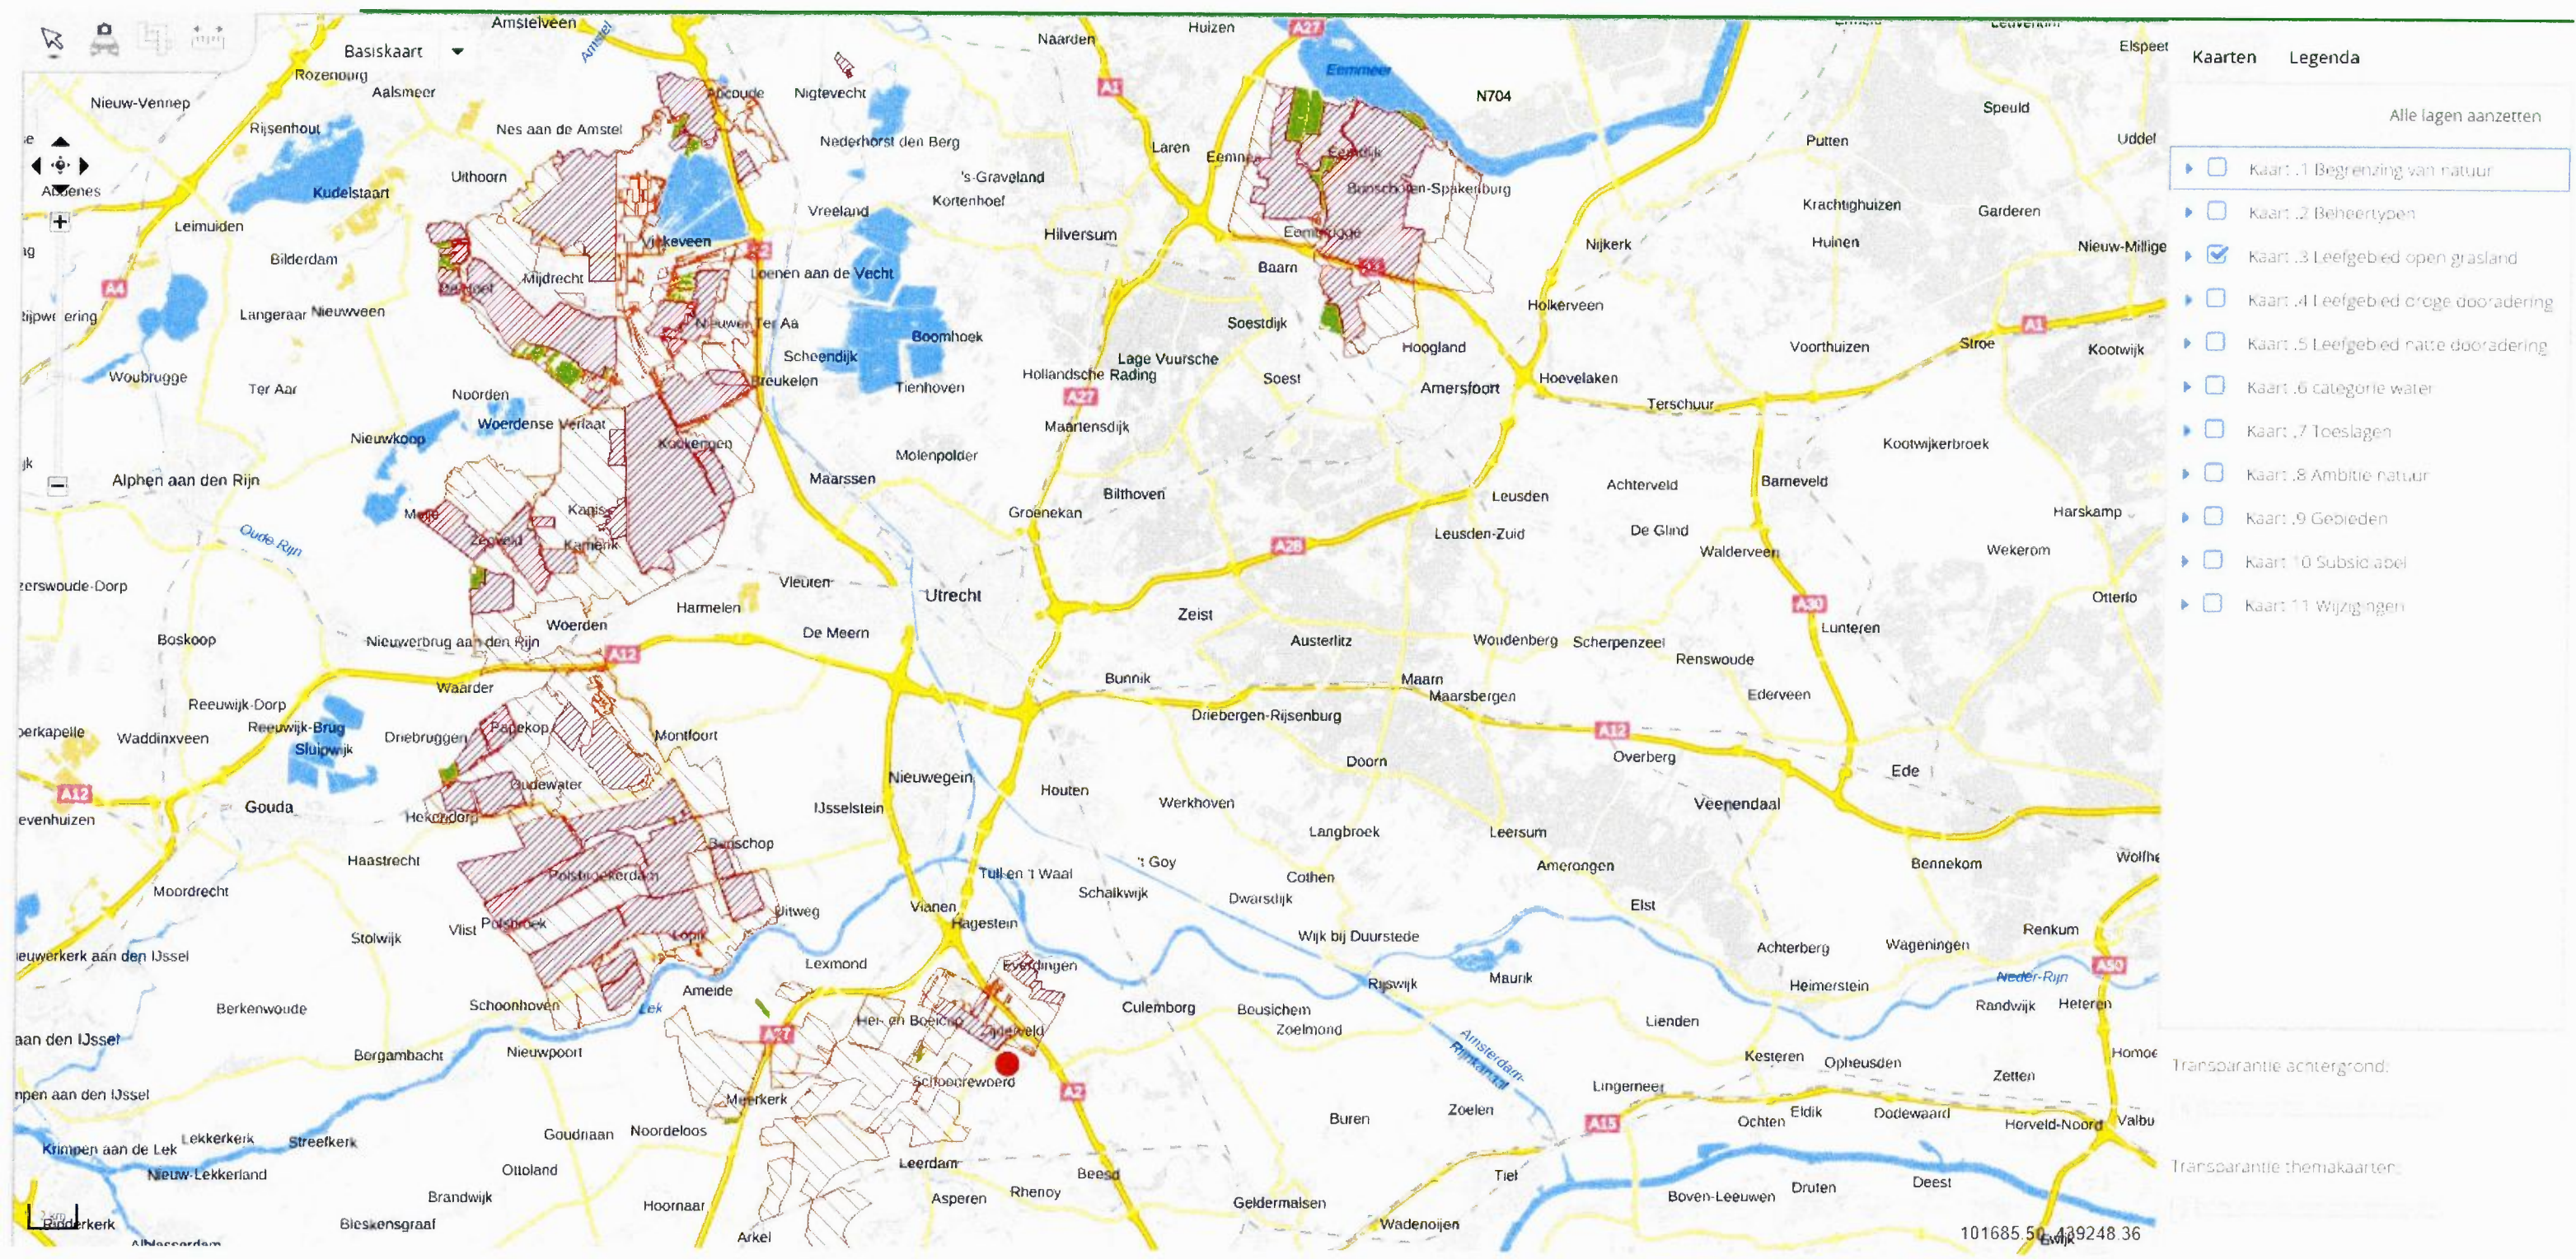

Kaarten Legenda

- Alle lagen aanzetten
- Kaart .1 Begrenzing van natuur
 - Kaart .2 Beheertypen
 - Kaart .3 Leefgebied open grasland
 - Kaart .4 Leefgebied droge dooradering
 - Kaart .5 Leefgebied natte dooradering
 - Kaart .6 categorie water
 - Kaart .7 Toeslagen
 - Kaart .8 Ambitie natuur
 - Kaart .9 Gebieden
 - Kaart 10 Subsidieabel
 - Kaart 11 Wijzigingen

Transparantie achtergrond:

Transparantie themakaarten:

104911.10 440323.56

Kaarten Legenda

Alle lagen aanzetten

- Kaart .1 Begrenzing van natuur
- Kaart .2 Beheertypen
- Kaart .3 Leefgebied open grasland
- Kaart .4 Leefgebied droge dooradering
- Kaart .5 Leefgebied natte dooradering
- Kaart .6 categorie water
- Kaart .7 Toeslagen
- Kaart .8 Ambitie natuur
- Kaart .9 Gebieden
- Kaart .10 Subsidieabel
- Kaart .11 Wijzigingen

Transparantie achtergrond:

Transparantie themakaarten:

103620.86 49087.08

Kaarten Legenda

Alle lagen aanzetten

- Kaart .1 Begrenzing van natuur
- Kaart .2 Beheertypen
- Kaart .3 Leefgebied open grasland
- Kaart .4 Leefgebied droge dooradering
- Kaart .5 Leefgebied natte dooradering
- Kaart .6 categorie water
- Kaart .7 Toeslagen
- Kaart .8 Ambitie natuur
- Kaart .9 Gebieden
- Kaart .10 Subsidieabel
- Kaart .11 Wijzigingen