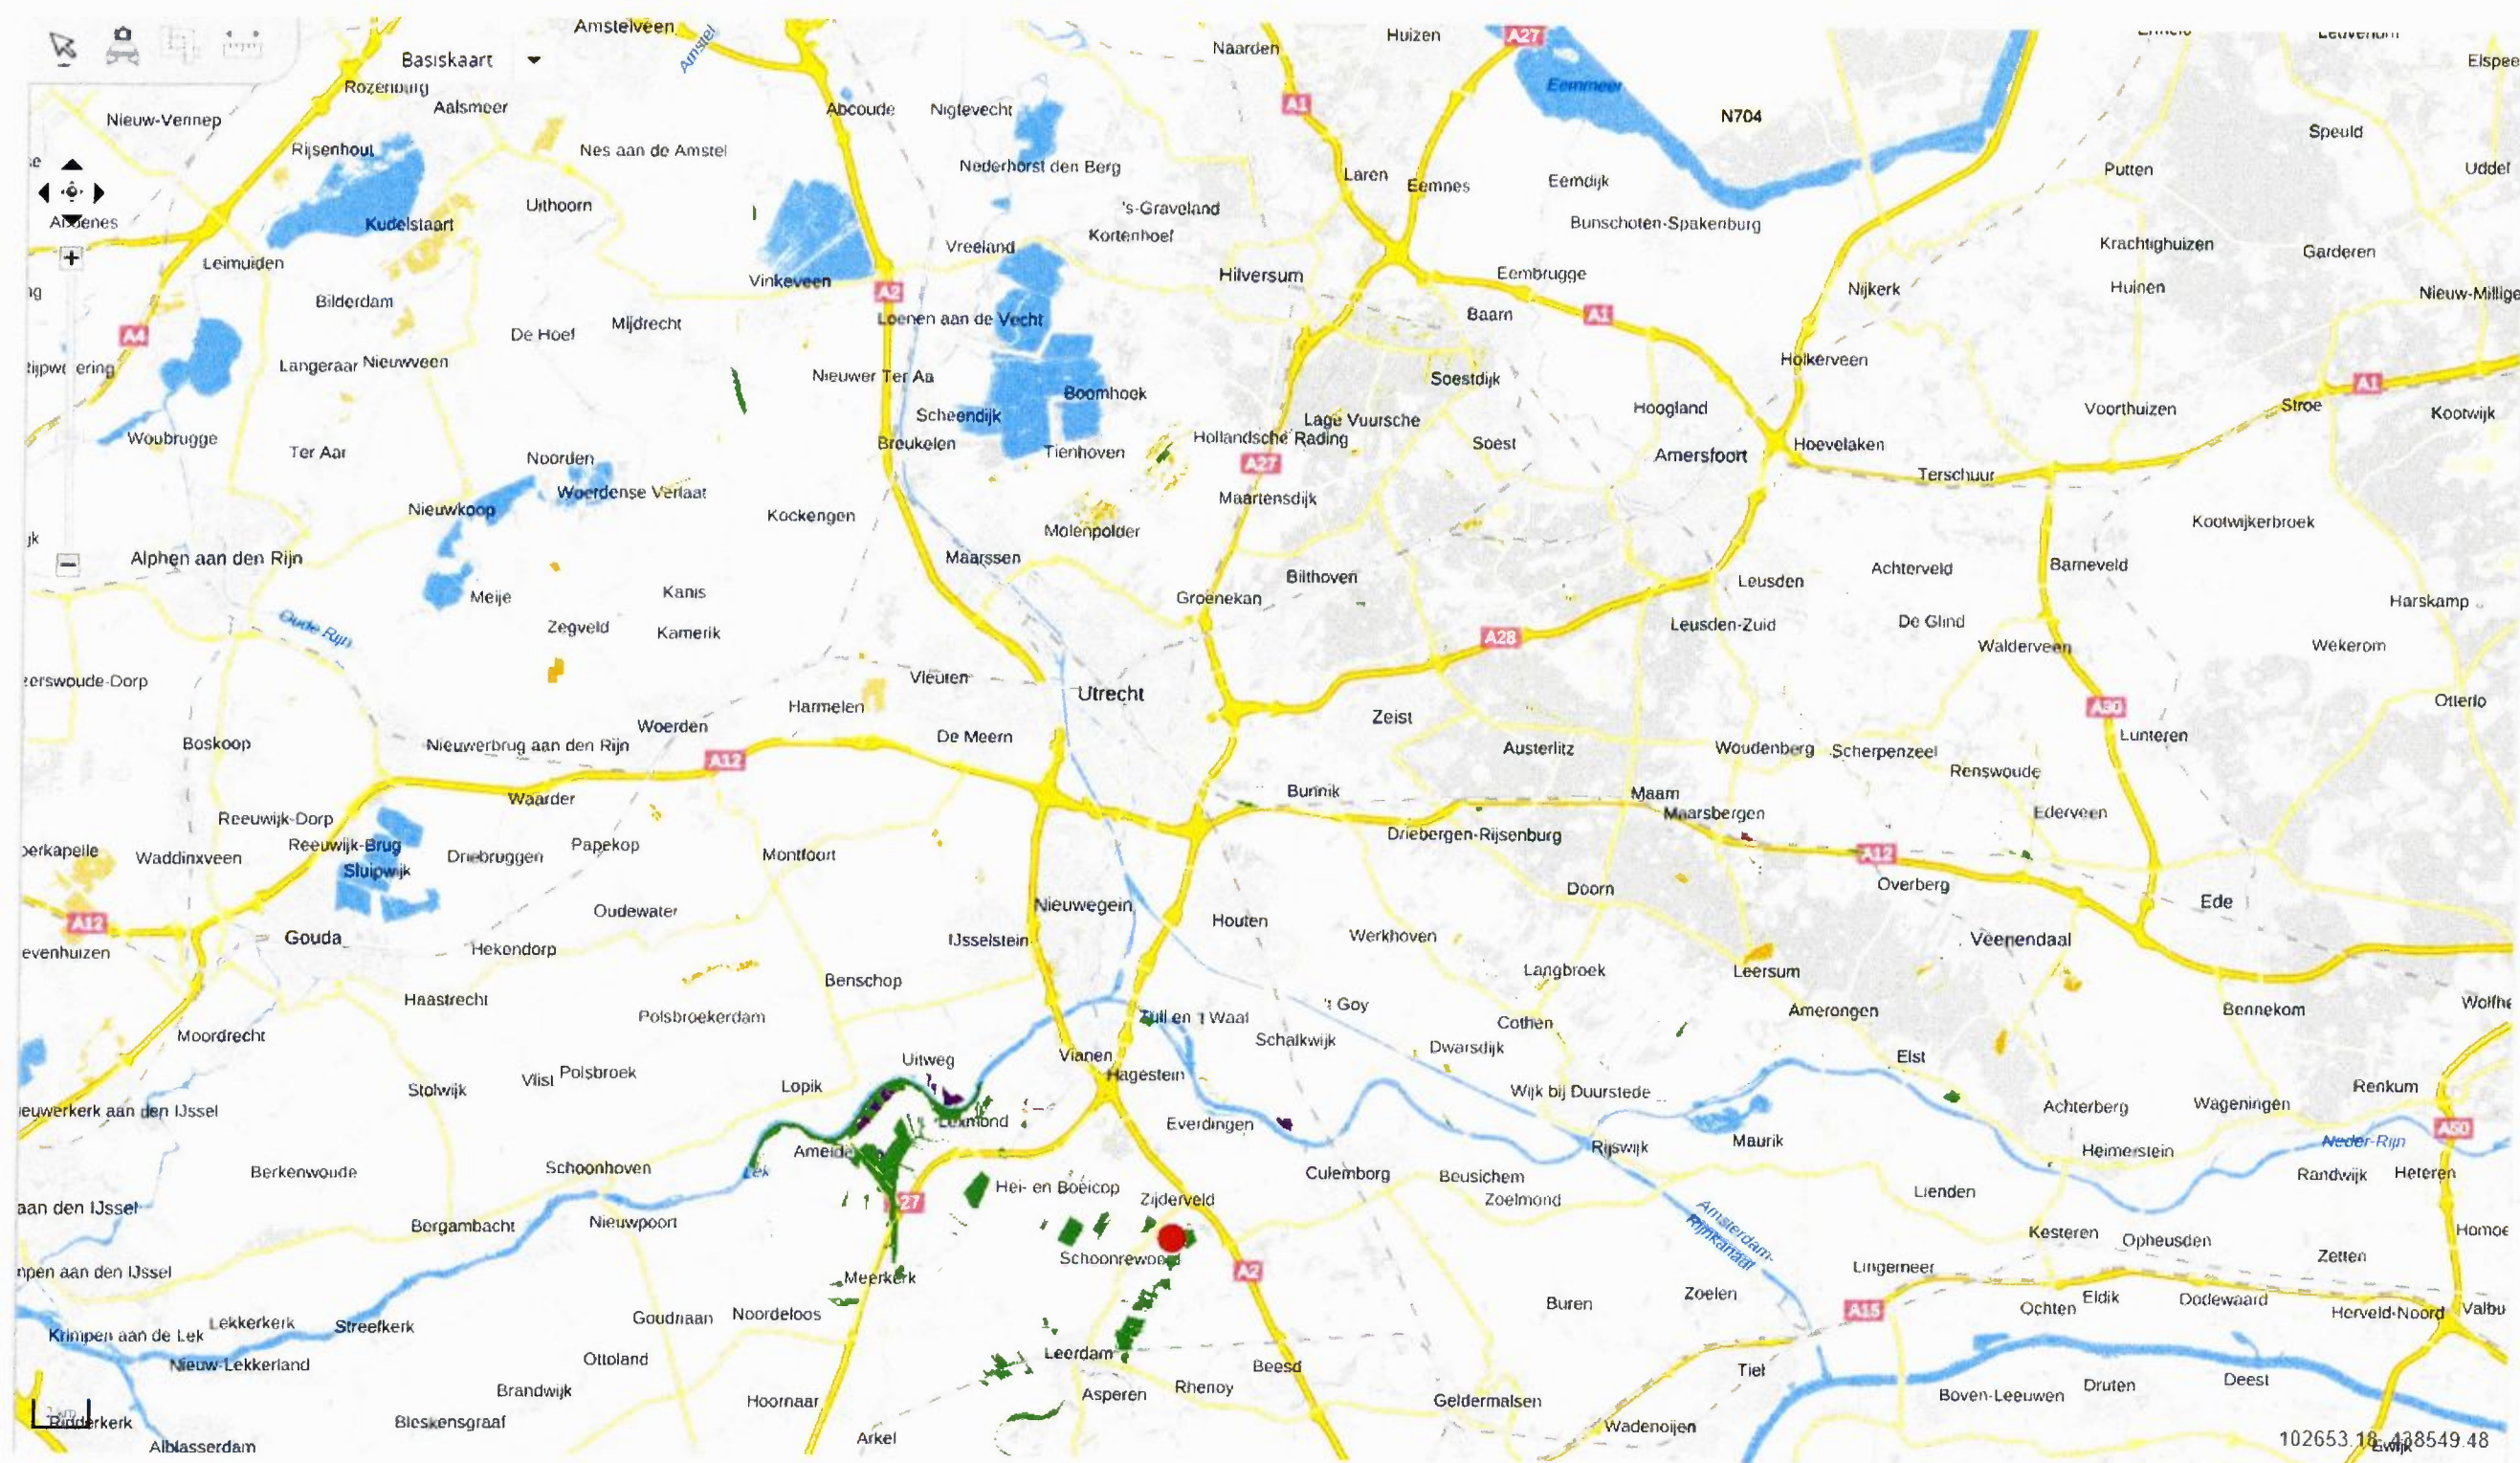

Kaarten   Legenda

Alle lagen aanzetten

- ☒ Kaart 1 Begrenzing van natuur
- ☐ Kaart 2 Beheertypen
- ☐ Kaart 3 Leefgebied open grasland
- ☐ Kaart 4 Leefgebied droge dooradering
- ☐ Kaart 5 Leefgebied natte dooradering
- ☐ Kaart 6 categorie water
- ☐ Kaart 7 Toeslagen
- ☐ Kaart 8 Ambitie natuur
- ☐ Kaart 9 Gebieden
- ☐ Kaart 10 Subsidiebel
- ☒ Kaart 11 Wijzigingen

Transparantie achtergrond:

Transparantie themakaarten:

102653.18 438549.48