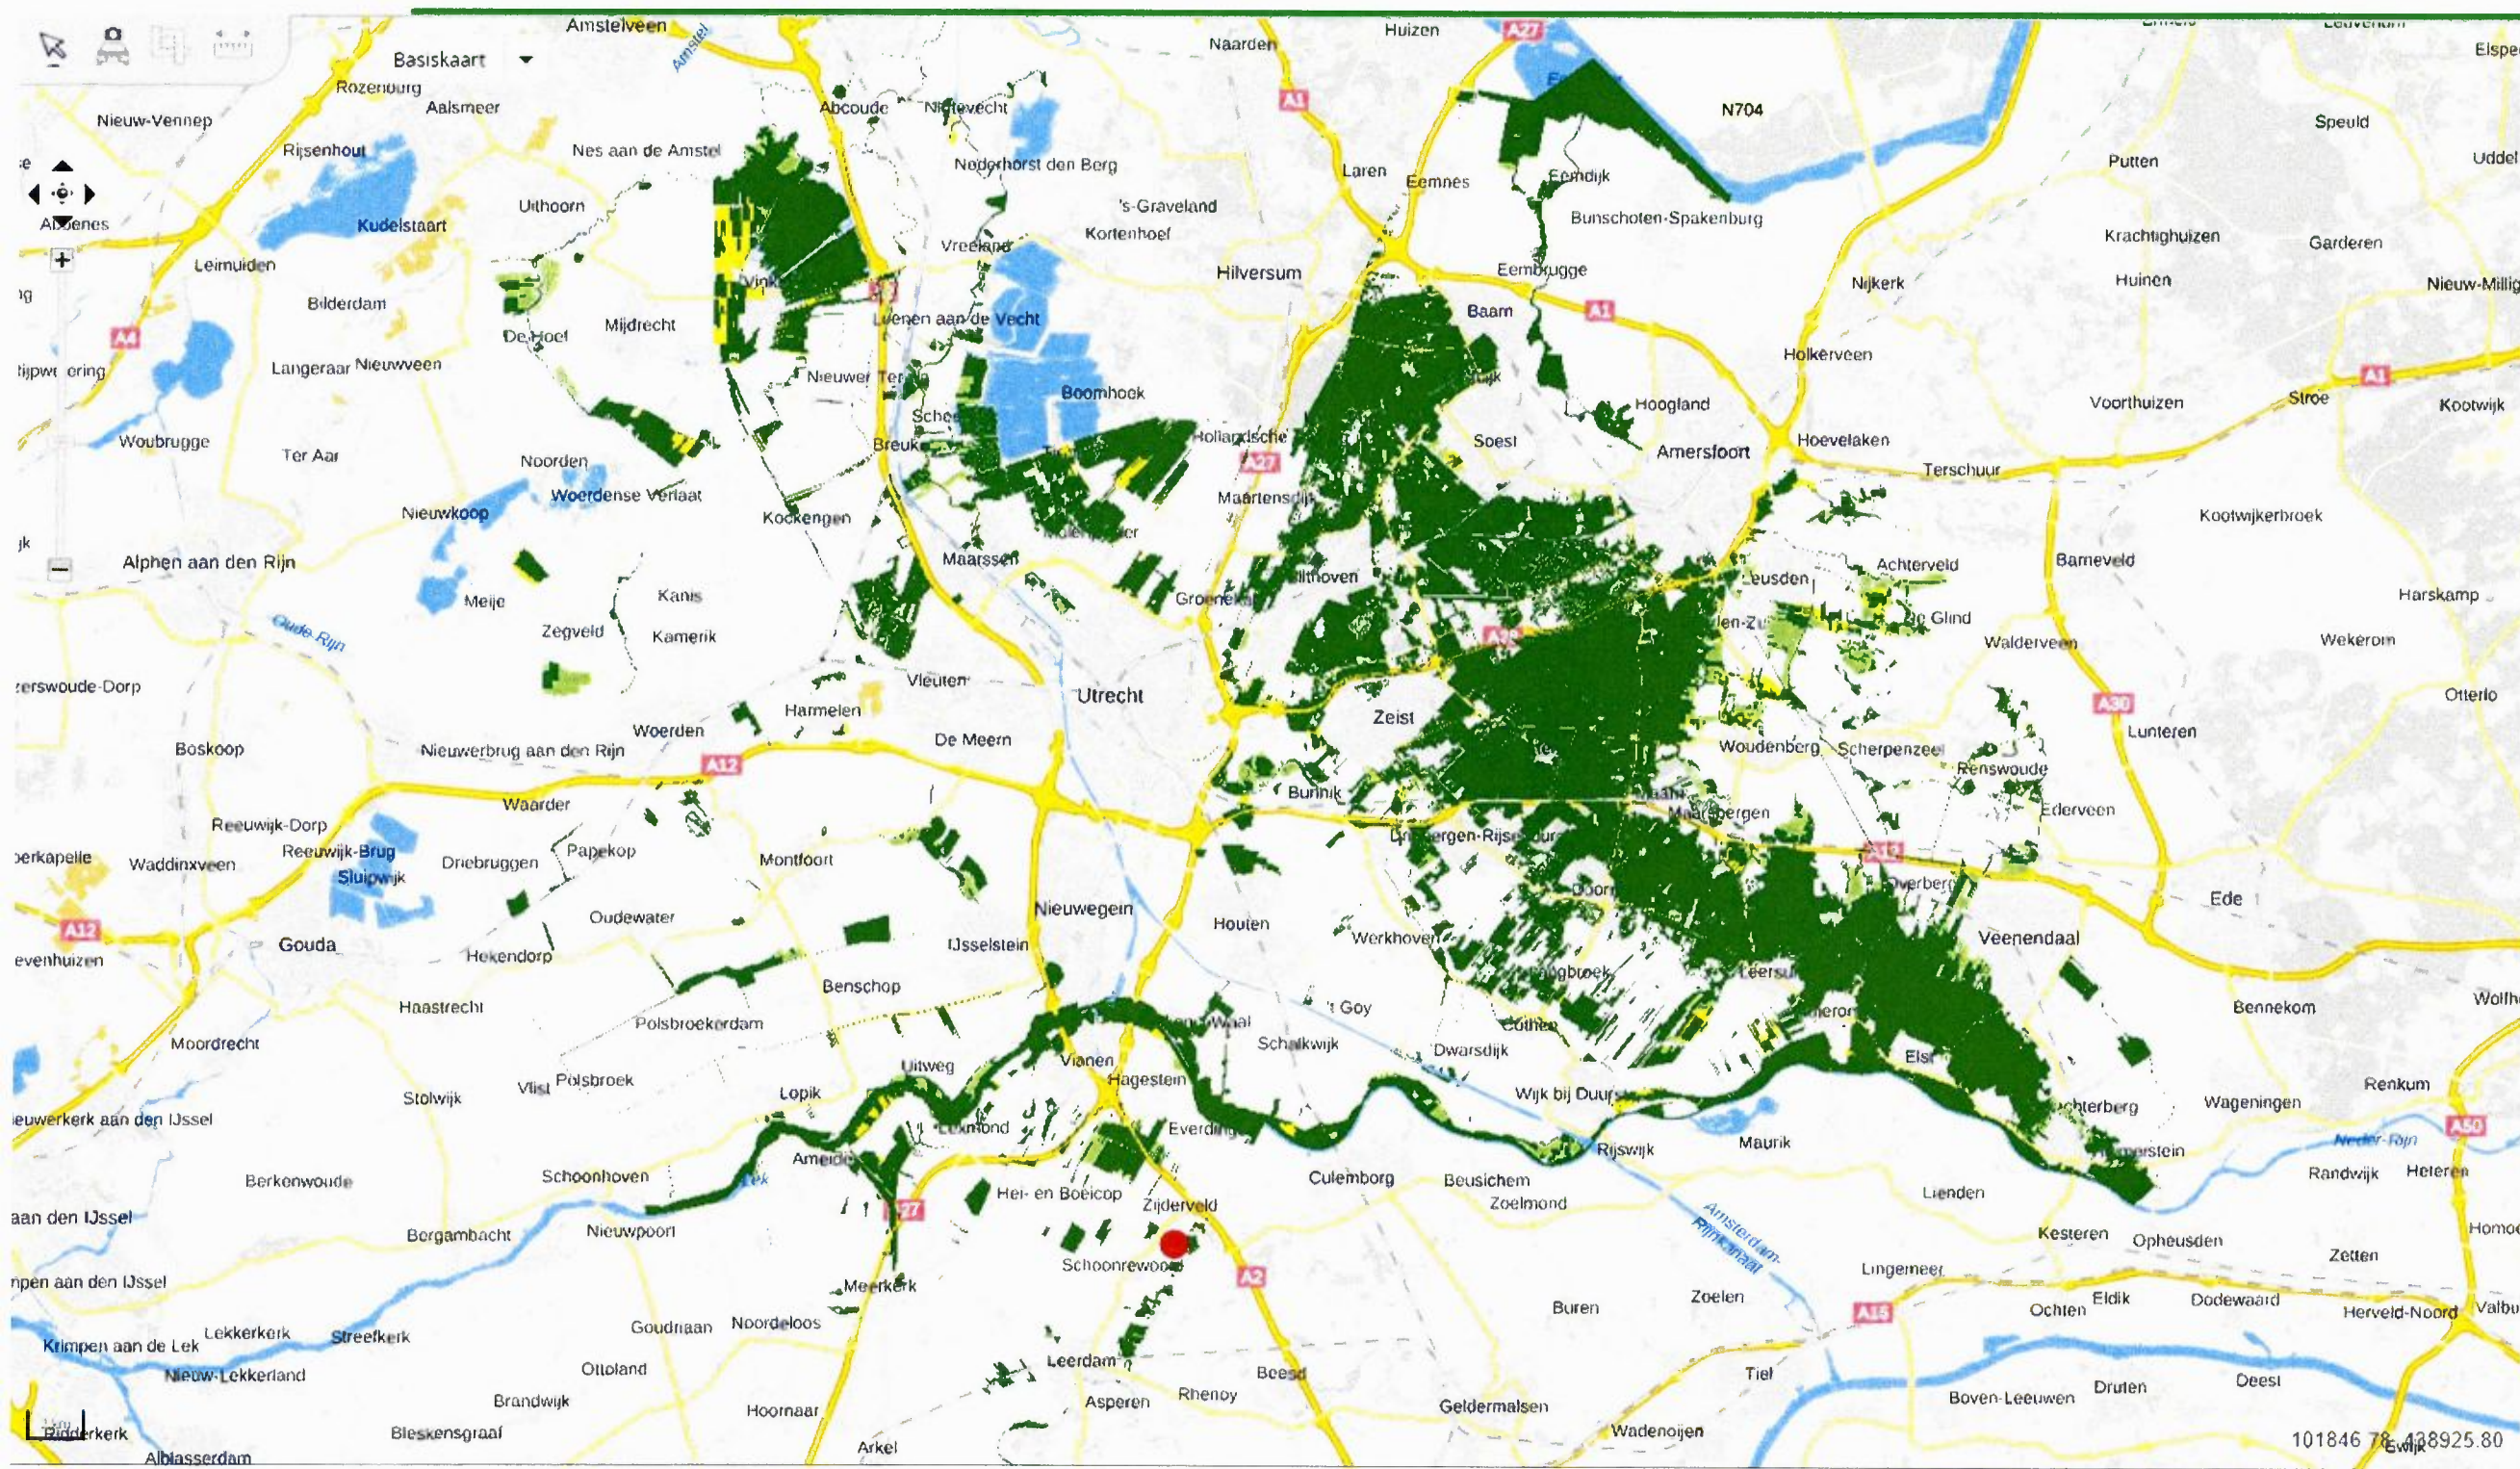

Transparantie achtergrond:

Transparantie themakaarten:

101846 78 438710 76

Kaarten Legenda

Alle lagen aanzetten

- Kaart 1 Begrenzing van natuur
- Kaart 2 Reheertypen
- Kaart 3 Leefgebied open grasland
- Kaart 4 Leefgebied droge dooradering
- Kaart 5 Leefgebied natte dooradering
- Kaart 6 categorie water
- Kaart 7 Toeslagen
- Kaart 8 Ambitie natuur
- Kaart 9 Gebieden
- Kaart 10 Subsidiebel
- Kaart 11 Wijzigingen

Transparantie achtergrond:

Transparantie themakaarten:

104265.98, 438388.20

- Kaarten Legenda
- Alle lagen aanzetten
- Kaart 1 Begrenzing van natuur
 - Kaart 2 Beheertypen
 - Kaart 3 Leefgebied open grasiand
 - Kaart 4 Leefgebied droge dooradering
 - Kaart 5 Leefgebied natte dooradering
 - Kaart 6 categorie water
 - Kaart 7 Toeslagen
 - Kaart 8 Ambitie natuur
 - Kaart 9 Gebieden
 - Kaart 10 Subsidieabel
 - Kaart 11 Wijzigingen

Transparantie achtergrond:

Transparantie themakaarten:

101040 38 451398.12

Kaarten Legenda

Alle lagen aanzetten

- Kaart 1 Begrenzing van natuur
- Kaart 2 Beheertypen
- Kaart 3 Leefgebied open grasland
- Kaart 4 Leefgebied droge dooradering
- Kaart 5 Leefgebied natte dooradering
- Kaart 6 categorie water
- Kaart 7 Toeslagen
- Kaart 8 Ambitie natuur
- Kaart 9 Gebieden
- Kaart 10 Subsidieabel
- Kaart 11 Wijzigingen