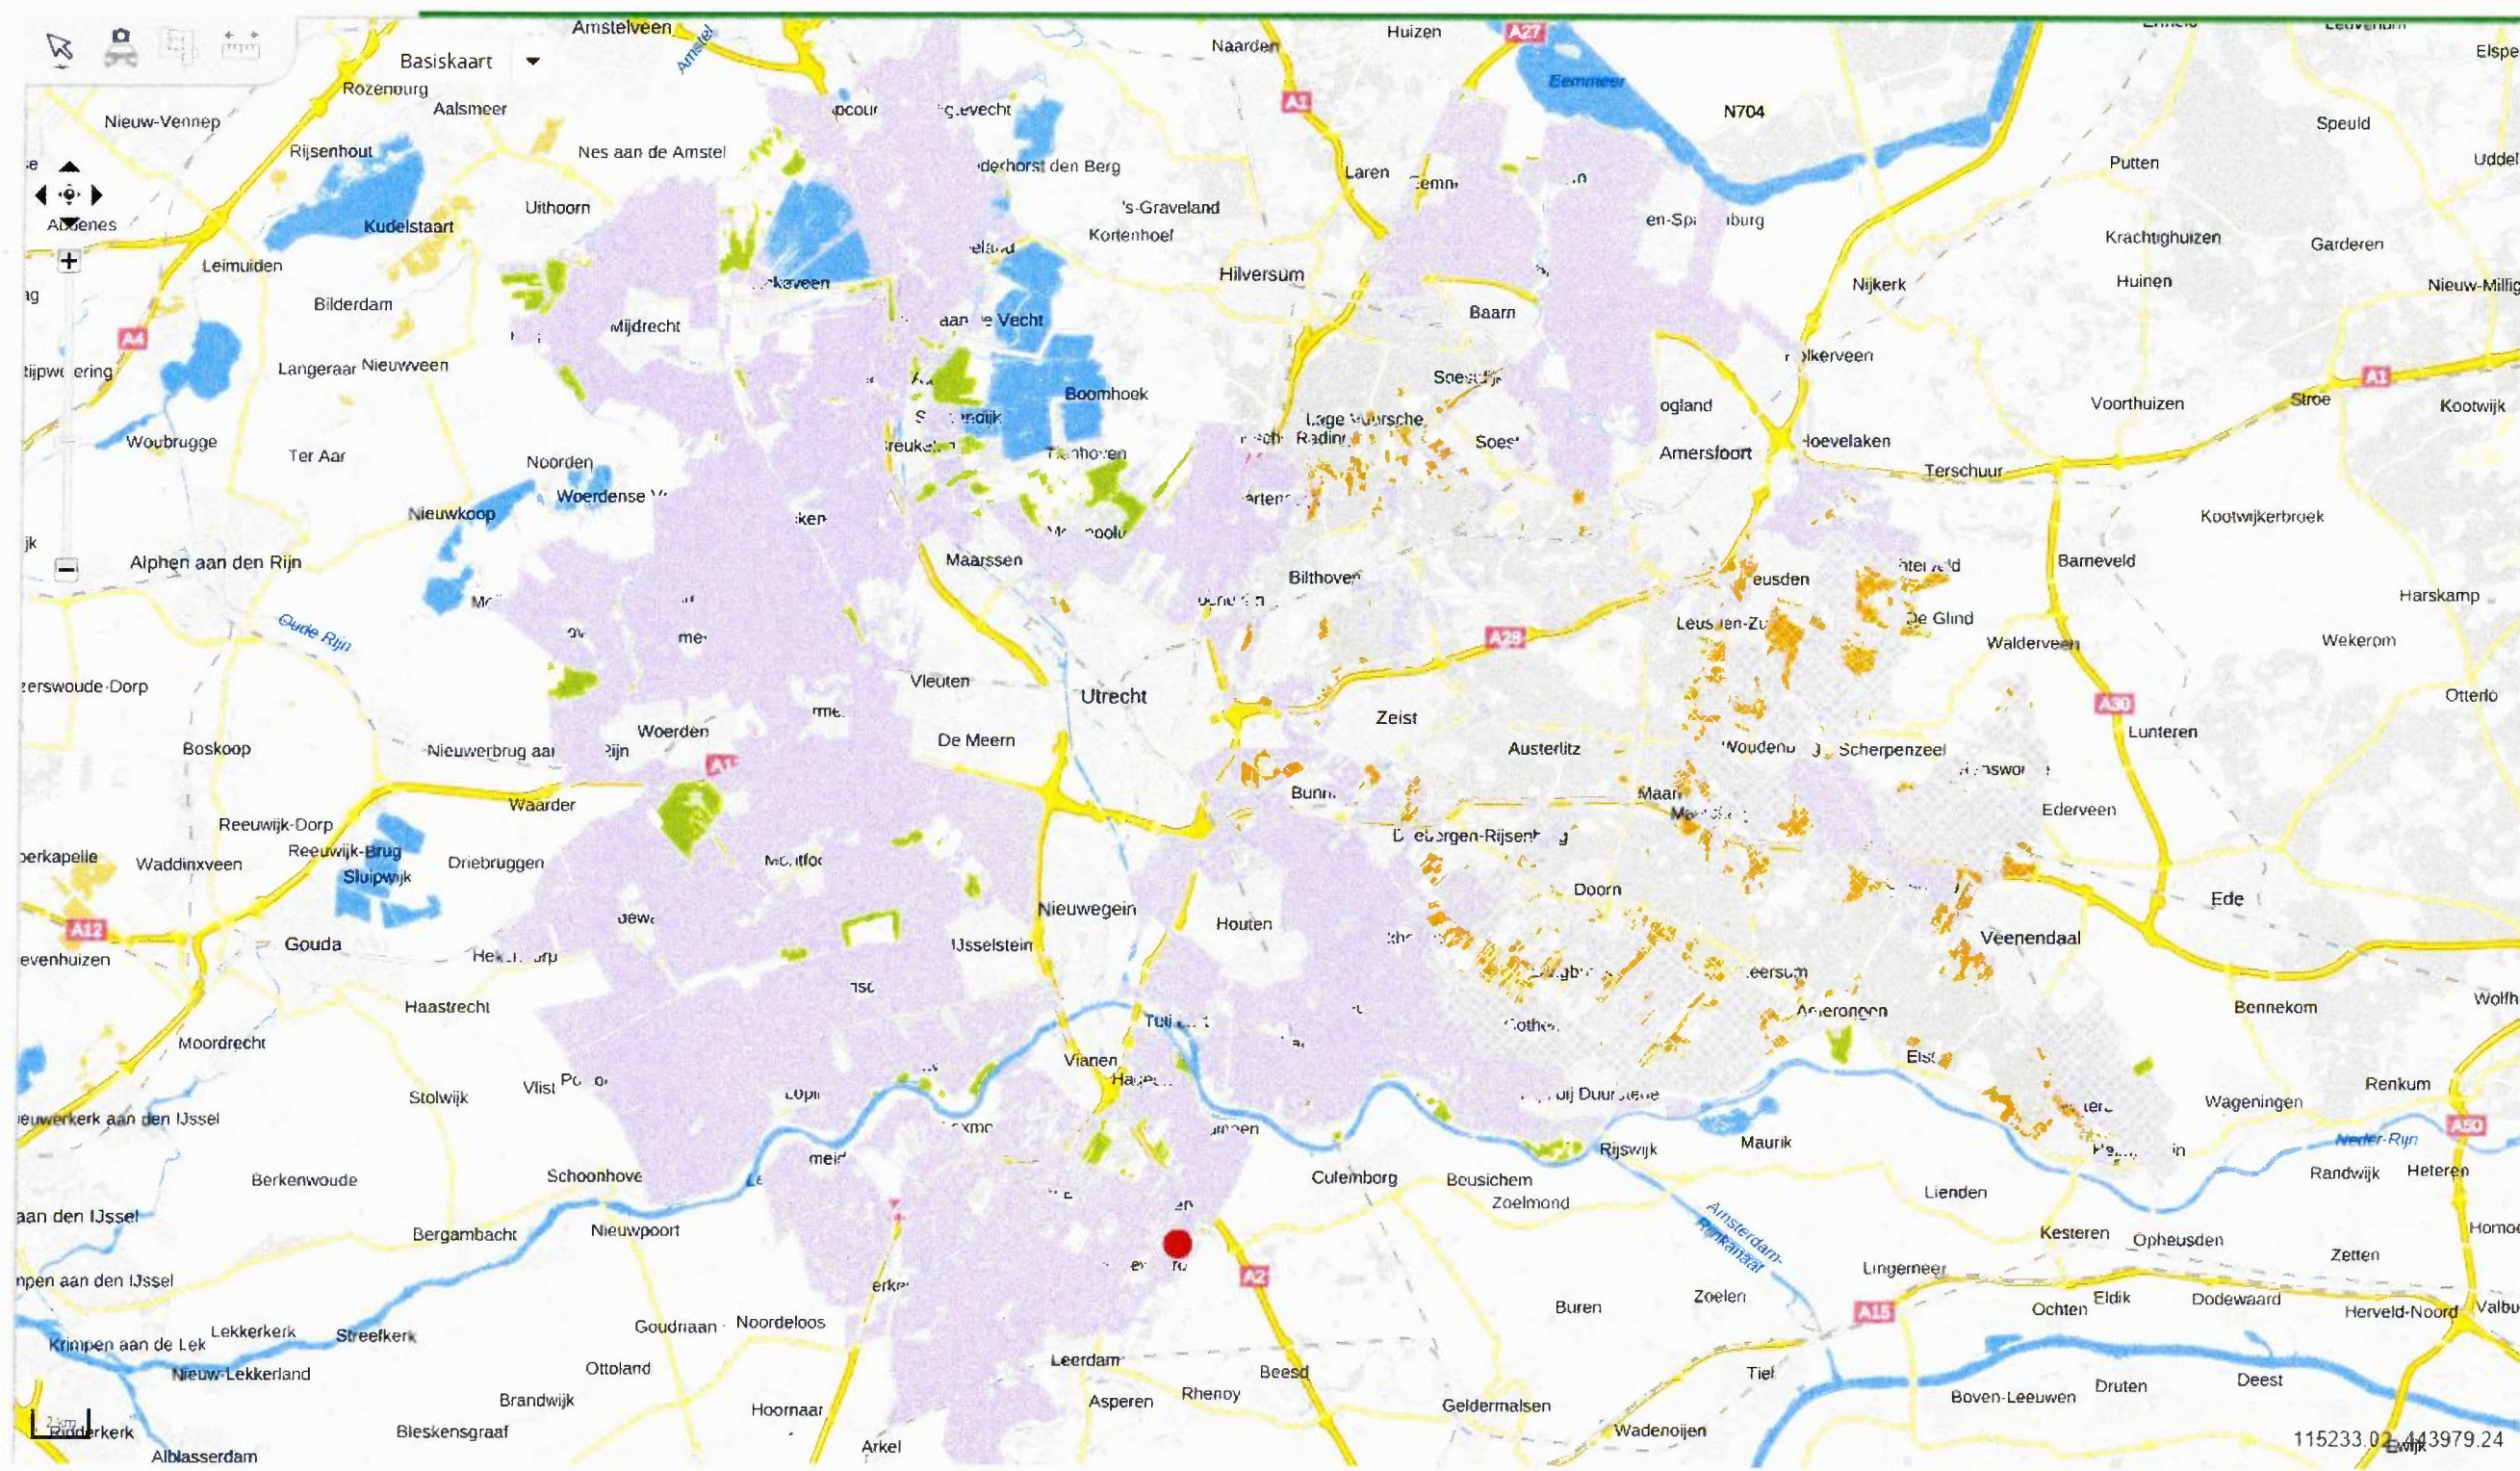

Kaarten   Legenda

Alle lagen aanzetten

- ☐ Kaart .1 Begrenzing van natuur
- ☐ Kaart .2 Beheertypen
- ☐ Kaart .3 Leefgebied open grasland
- ☒ Kaart .4 Leefgebied droge dooradering
- ☐ Kaart .5 Leefgebied natte dooradering
- ☐ Kaart .6 categorie water
- ☐ Kaart .7 Toeslagen
- ☐ Kaart .8 Ambitie natuur
- ☐ Kaart .9 Gebieden
- ☐ Kaart .10 Subsidiebel
- ☐ Kaart .11 Wijzigingen

Transparantie achtergrond:

Transparantie themakaarten:

115233.02 443979.24