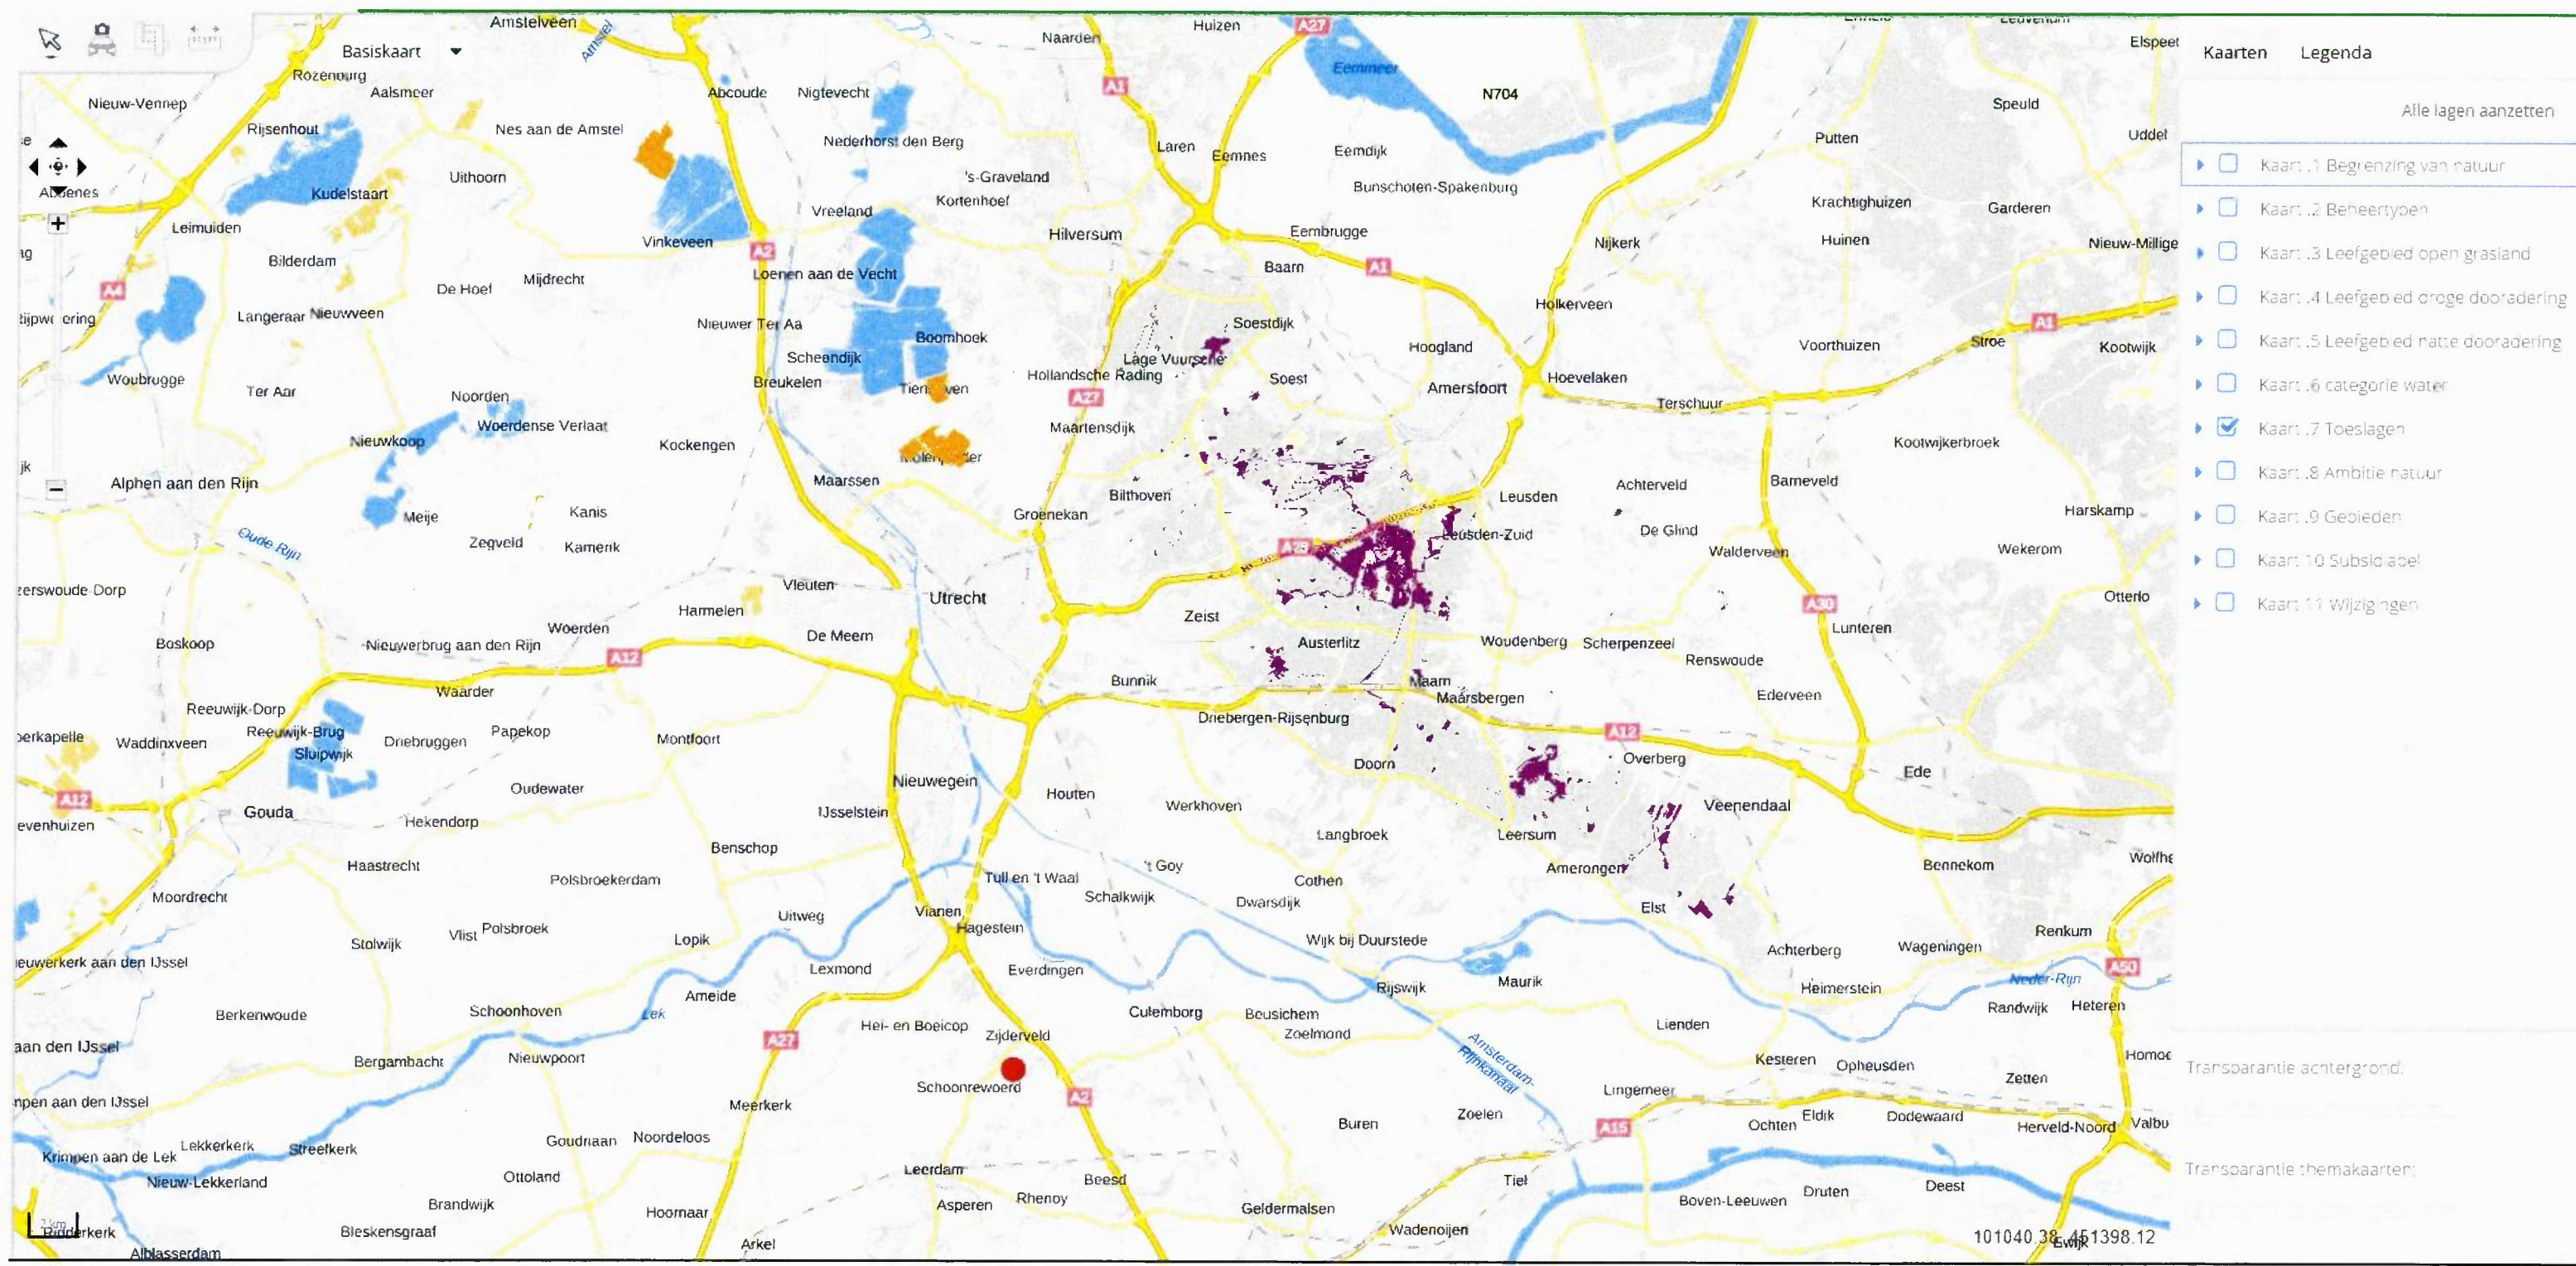

Transparantie achtergrond:

Transparantie themakaarten:

115233.02 443979.24

Kaarten Legenda

Alle lagen aanzetten

- Kaart 1 Begrenzing van natuur
- Kaart 2 Beheertypen
- Kaart 3 Leefgebied open grasland
- Kaart 4 Leefgebied droge dooradering
- Kaart 5 Leefgebied natte dooradering
- Kaart 6 categorie water
- Kaart 7 Toeslagen
- Kaart 8 Ambitie natuur
- Kaart 9 Gebieden
- Kaart 10 Subsidieabel
- Kaart 11 Wijzigingen

Transparantie achtergrond:

Transparantie themakaarten:

101846 78 438710 76

Kaarten Legenda

Alle lagen aanzetten

- Kaart 1 Begrenzing van natuur
- Kaart 2 Reheertypen
- Kaart 3 Leefgebied open grasland
- Kaart 4 Leefgebied droge dooradering
- Kaart 5 Leefgebied natte dooradering
- Kaart 6 categorie water
- Kaart 7 Toeslagen
- Kaart 8 Ambitie natuur
- Kaart 9 Gebieden
- Kaart 10 Subsidiebel
- Kaart 11 Wijzigingen

Transparantie achtergrond:

Transparantie themakaarten:

104265.98, 438388.20

- Kaarten Legenda
- Alle lagen aanzetten
- Kaart 1 Begrenzing van natuur
 - Kaart 2 Beheertypen
 - Kaart 3 Leefgebied open grasiand
 - Kaart 4 Leefgebied droge dooradering
 - Kaart 5 Leefgebied natte dooradering
 - Kaart 6 categorie water
 - Kaart 7 Toeslagen
 - Kaart 8 Ambitie natuur
 - Kaart 9 Gebieden
 - Kaart 10 Subsidieabel
 - Kaart 11 Wijzigingen

Transparantie achtergrond:

Transparantie themakaarten:

101040 38 451398.12

Kaarten Legenda

Alle lagen aanzetten

- Kaart 1 Begrenzing van natuur
- Kaart 2 Beheertypen
- Kaart 3 Leefgebied open grasland
- Kaart 4 Leefgebied droge dooradering
- Kaart 5 Leefgebied natte dooradering
- Kaart 6 categorie water
- Kaart 7 Toeslagen
- Kaart 8 Ambitie natuur
- Kaart 9 Gebieden
- Kaart 10 Subsidieabel
- Kaart 11 Wijzigingen