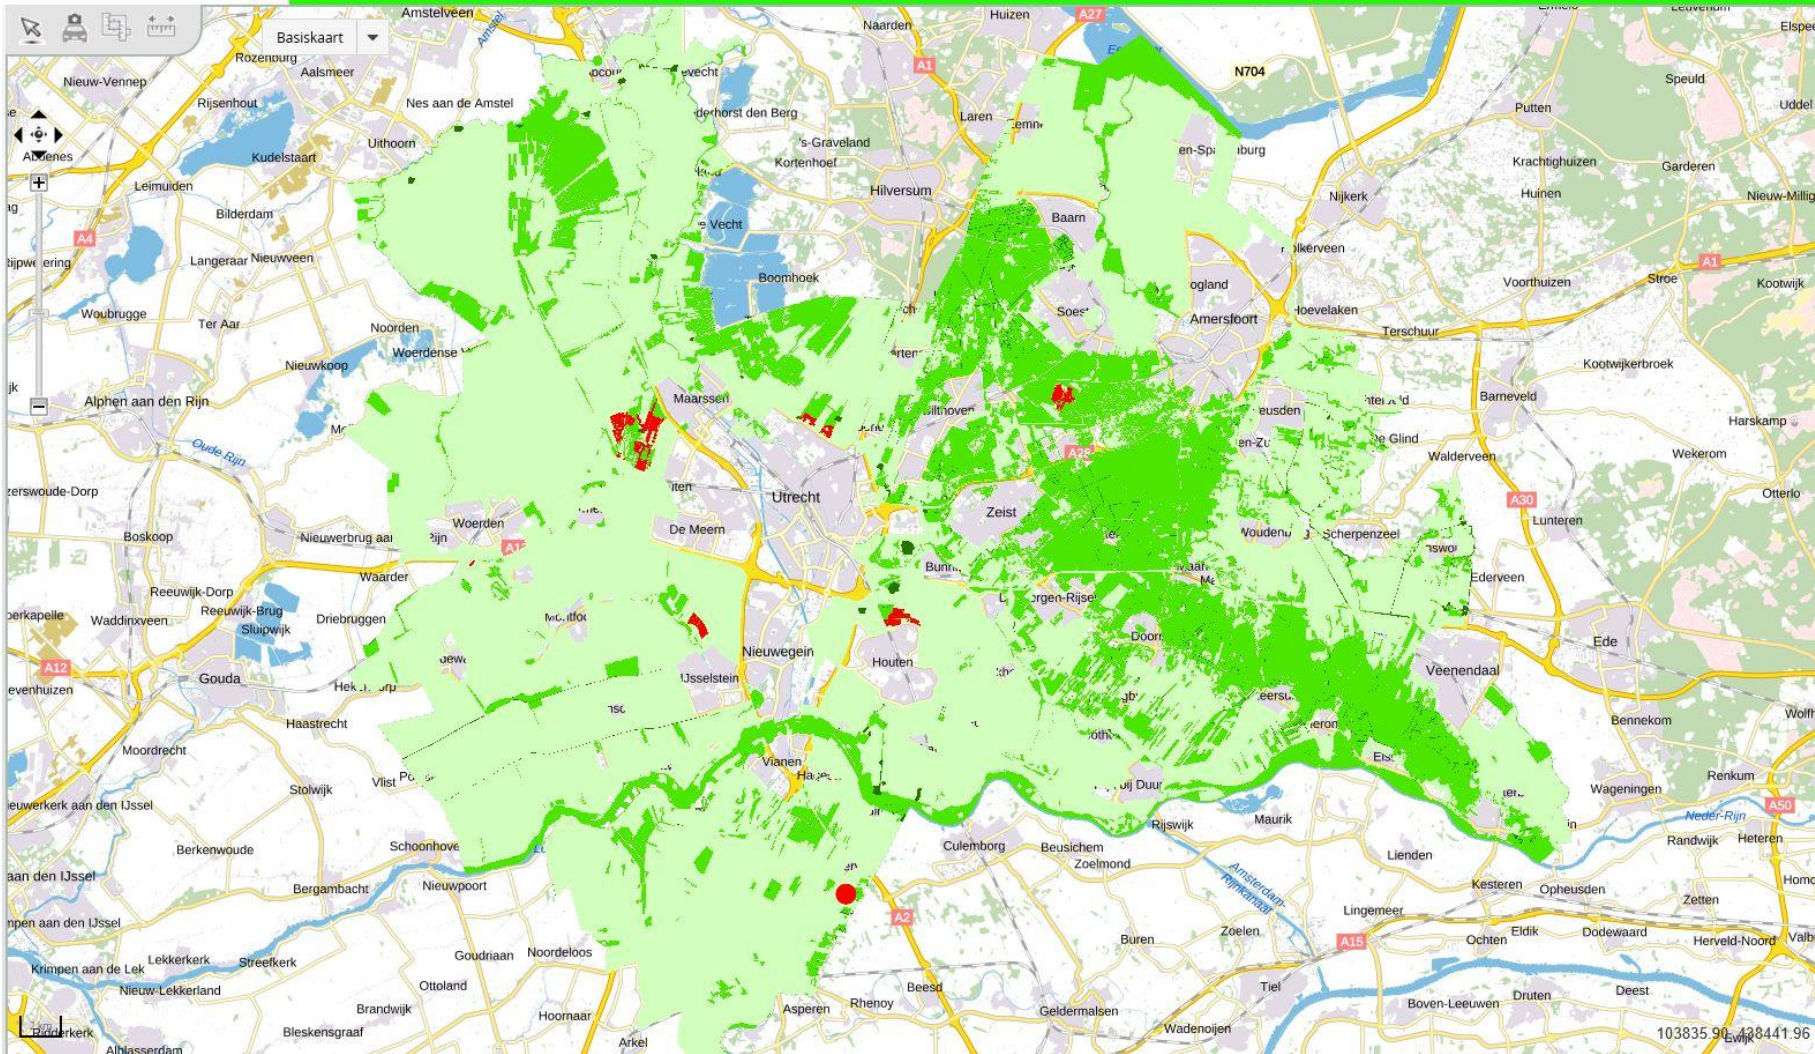

Transparantie achtergrond:

Transparantie themakaarten:

101040 38 451398.12

Kaarten **Legenda**

Alle lagen aanzetten

- Kaart .1 Begrenzing van natuur
- Kaart .2 Beheertypen
- Kaart .3 Leefgebied open grasland
- Kaart .4 Leefgebied droge dooradering
- Kaart .5 Leefgebied natte dooradering
- Kaart .6 categorie water
- Kaart .7 Toeslagen
- Kaart .8 Ambitie natuur
- Kaart .9 Gebieden
- Kaart 10 Subsidiabel
- Kaart 11 Wijzigingen

Transparantie achtergrond:

Transparantie themakaarten:

Kaarten **Legenda**

Alle lagen aanzetten

- Kaart .1 Begrenzing van natuur
- Kaart .2 Beheertypen
- Kaart .3 Leefgebied open grasland
- Kaart .4 Leefgebied droge dooradering
- Kaart .5 Leefgebied natte dooradering
- Kaart .6 categorie water
- Kaart .7 Toeslagen
- Kaart .8 Ambitie natuur
- Kaart .9 Gebieden
- Kaart 10 Subsidiabel
- Kaart 11 Wijzigingen

Transparantie achtergrond:
|||

Transparantie themakaarten:
|||

105932.54, 450376.68

Kaarten **Legenda**

Alle lagen aanzetten

- Kaart .1 Begrenzing van natuur
- Kaart .2 Beheertypen
- Kaart .3 Leefgebied open grasland
- Kaart .4 Leefgebied droge dooradering
- Kaart .5 Leefgebied natte dooradering
- Kaart .6 categorie water
- Kaart .7 Toeslagen
- Kaart .8 Ambitie natuur
- Kaart .9 Gebieden
- Kaart 10 Subsidielabel
- Kaart 11 Wijzigingen