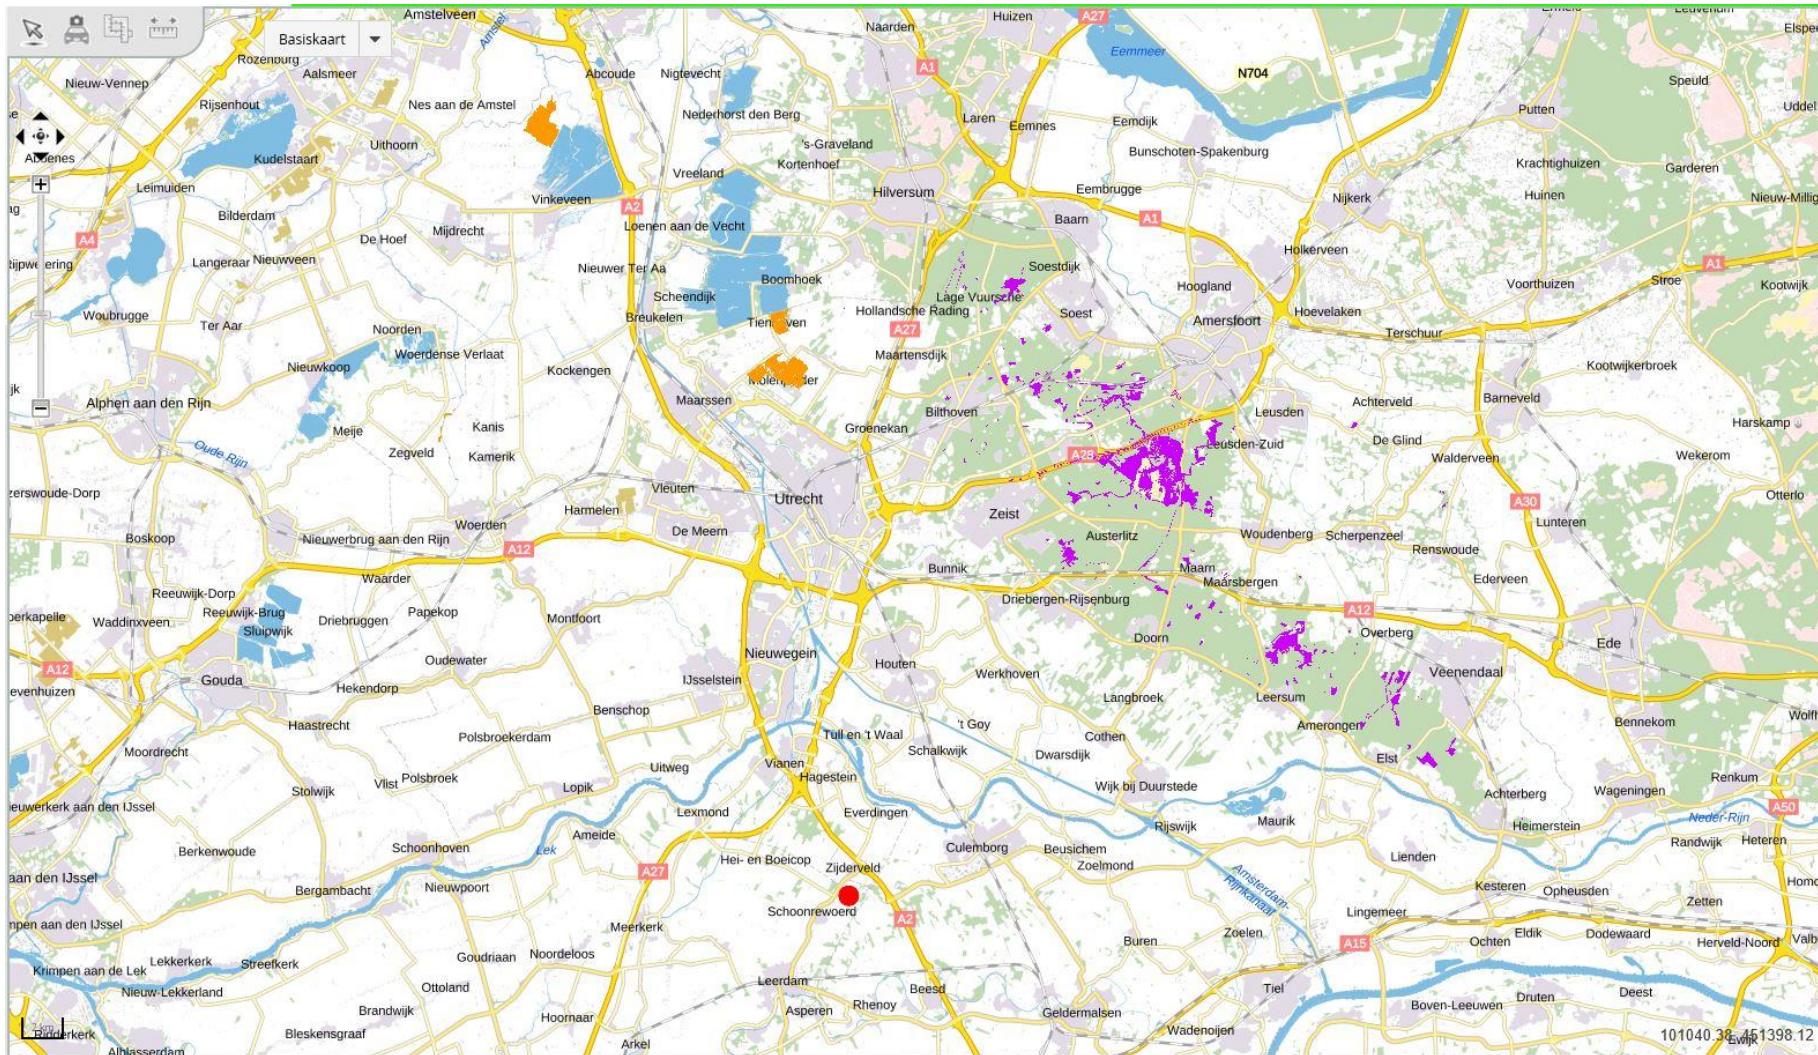

Transparantie achtergrond:

Transparantie themakaarten:

103620.86 439087.08

Kaarten **Legenda**

Alle lagen aanzetten

- Kaart.1 Begrenzing van natuur
- Kaart.2 Beheertypen
- Kaart.3 Leefgebied open grasland
- Kaart.4 Leefgebied droge dooradering
- Kaart.5 Leefgebied natte dooradering
- Kaart.6 categorie water
- Kaart.7 Toeslagen
- Kaart.8 Ambitie natuur
- Kaart.9 Gebieden
- Kaart.10 Subsidieabel
- Kaart.11 Wijzigingen

Transparantie achtergrond:

|||

Transparantie themakaarten:

|||

101685 50 439248 36

Kaarten **Legenda**

Alle lagen aanzetten

- Kaart .1 Begrenzing van natuur
- Kaart .2 Beheertypen
- Kaart .3 Leefgebied open grasland
- Kaart .4 Leefgebied droge dooradering
- Kaart .5 Leefgebied natte dooradering
- Kaart .6 categorie water
- Kaart .7 Toeslagen
- Kaart .8 Ambitie natuur
- Kaart .9 Gebieden
- Kaart 10 Subsidiabel
- Kaart 11 Wijzigingen

Transparantie achtergrond:

Transparantie themakaarten:

115233.02_443979.24

Basiskaart

Kaarten Legenda

Alle lagen aanzetten

- Kaart .1 Begrenzing van natuur
- Kaart .2 Beheertypen
- Kaart .3 Leefgebied open grasland
- Kaart .4 Leefgebied droge dooradering
- Kaart .5 Leefgebied natte dooradering
- Kaart .7 Toeslagen
- Kaart .8 Ambitie natuur
- Kaart .9 Gebieden
- Kaart 10 Subsidiabel
- Kaart 11 Wijzigingen