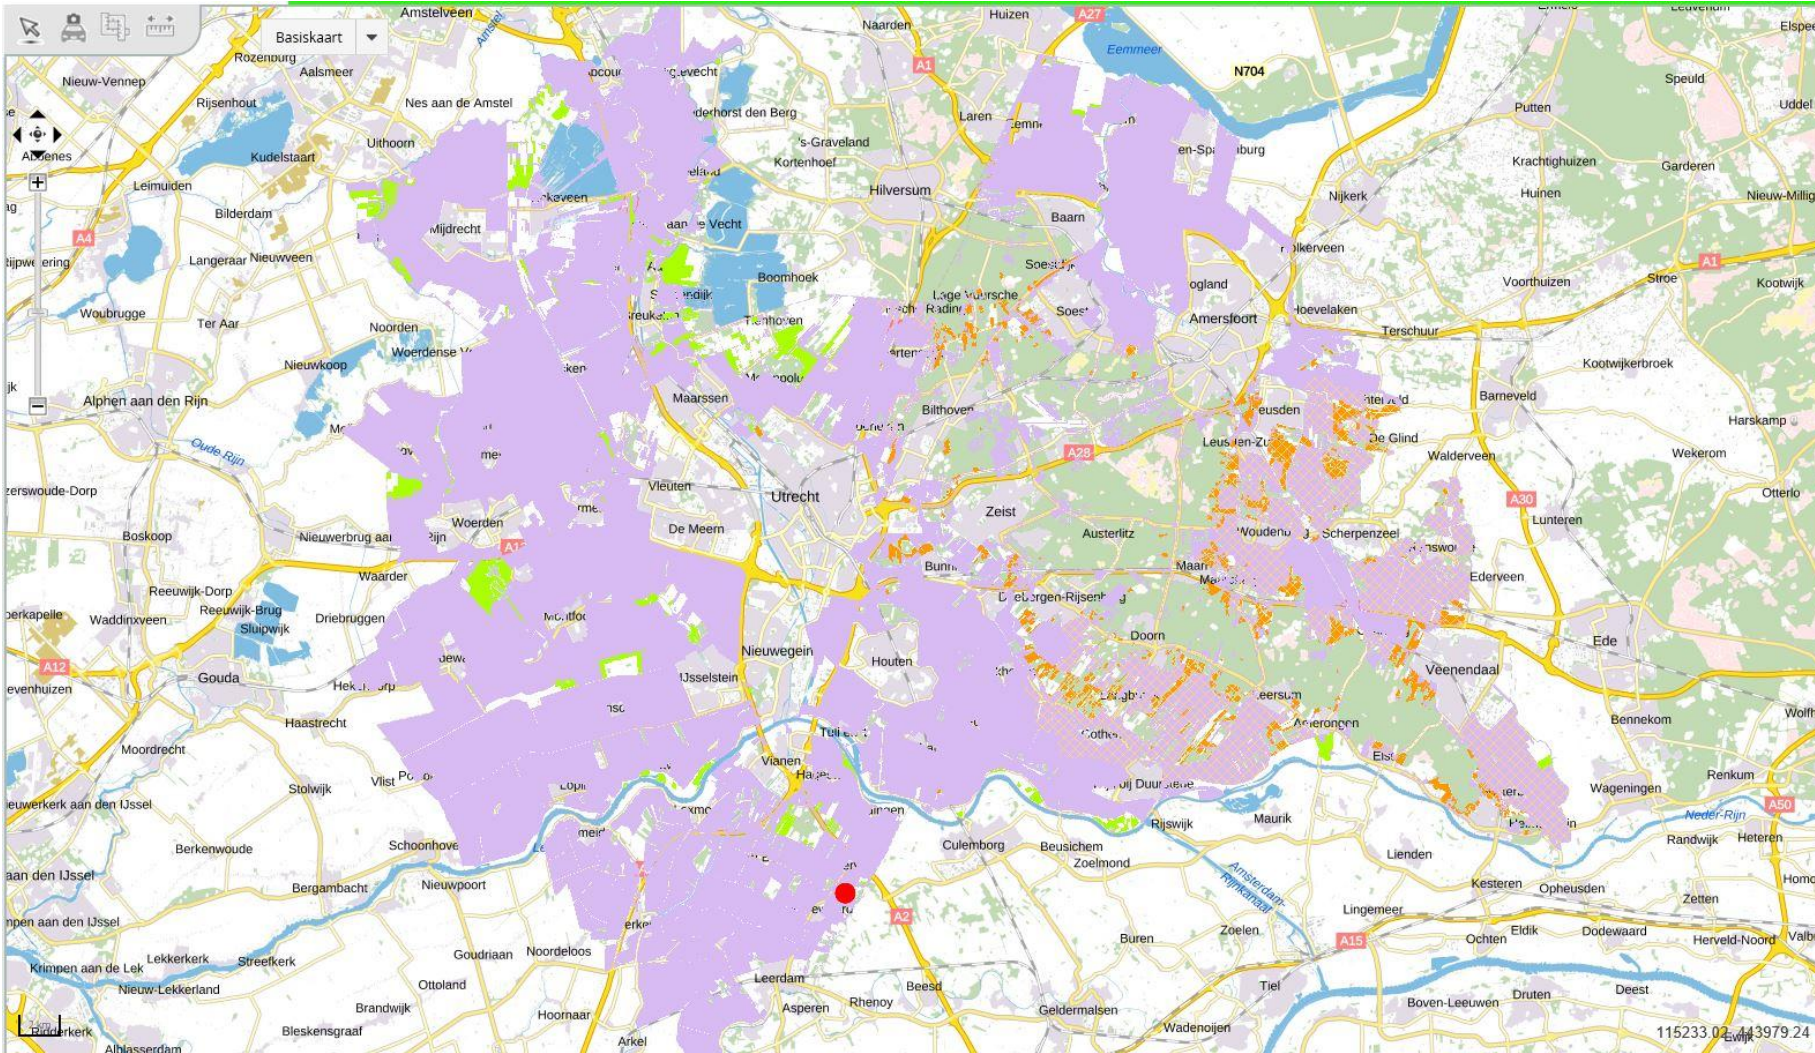

Transparantie achtergrond:

Transparantie themakaarten:

104911.10.440323.56

Kaarten Legenda

Alle lagen aanzetten

- Kaart .1 Begrenzing van natuur
- Kaart .2 Beheertypen
- Kaart .3 Leefgebied open grasland
- Kaart .4 Leefgebied droge dooradering
- Kaart .5 Leefgebied natte dooradering
- Kaart .6 categorie water
- Kaart .7 Toeslagen
- Kaart .8 Ambitie natuur
- Kaart .9 Gebieden
- Kaart 10 Subsidie label
- Kaart 11 Wijzigingen

Transparantie achtergrond:

Transparantie themakaarten:

103620.86 439087.08

Kaarten **Legenda**

Alle lagen aanzetten

- Kaart.1 Begrenzing van natuur
- Kaart.2 Beheertypen
- Kaart.3 Leefgebied open grasland
- Kaart.4 Leefgebied droge dooradering
- Kaart.5 Leefgebied natte dooradering
- Kaart.6 categorie water
- Kaart.7 Toeslagen
- Kaart.8 Ambitie natuur
- Kaart.9 Gebieden
- Kaart.10 Subsidieabel
- Kaart.11 Wijzigingen

Transparantie achtergrond:

|||

Transparantie themakaarten:

|||

101685 50 439248 36

Kaarten **Legenda**

Alle lagen aanzetten

- Kaart .1 Begrenzing van natuur
- Kaart .2 Beheertypen
- Kaart .3 Leefgebied open grasland
- Kaart .4 Leefgebied droge dooradering
- Kaart .5 Leefgebied natte dooradering
- Kaart .6 categorie water
- Kaart .7 Toeslagen
- Kaart .8 Ambitie natuur
- Kaart .9 Gebieden
- Kaart 10 Subsidiabel
- Kaart 11 Wijzigingen