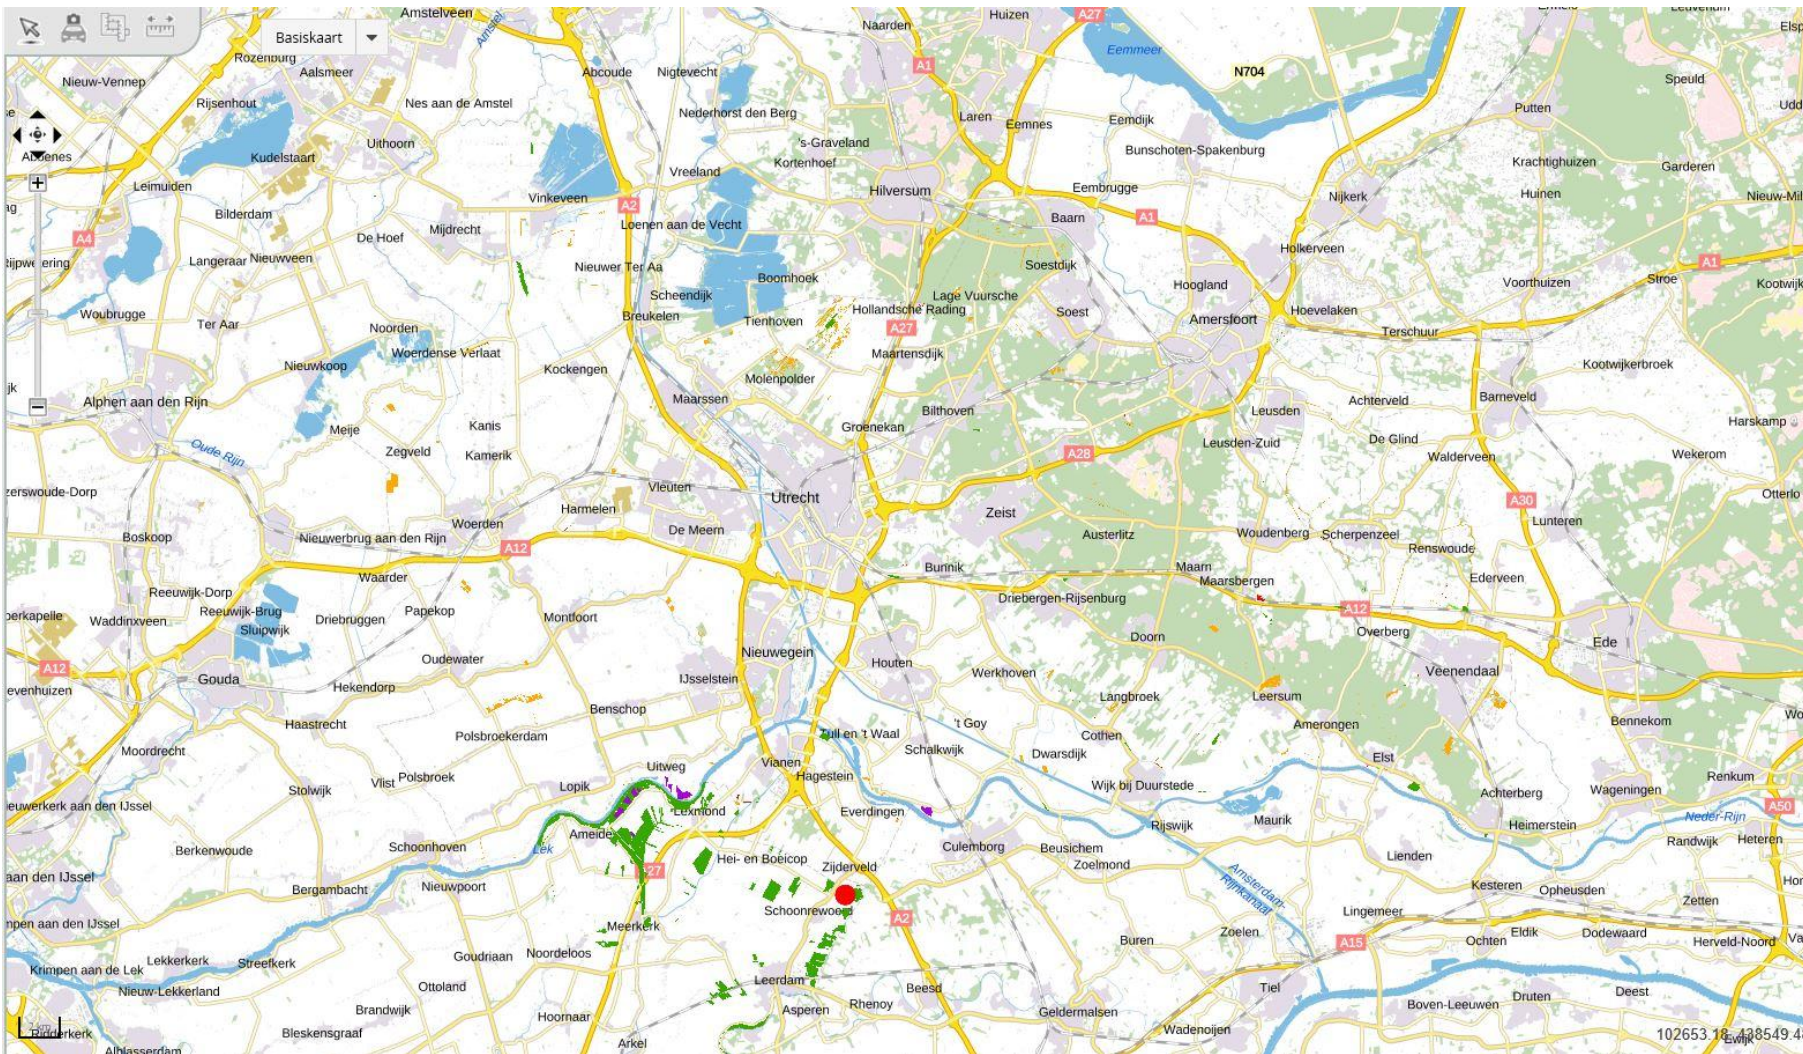

Kaarten **Legenda**

Alle lagen aanzetten

- ☐ Kaart.1 Begrenzing van natuur
- ☐ Kaart.2 Beheertypen
- ☐ Kaart.3 Leefgebied open grasland
- ☐ Kaart.4 Leefgebied droge dooradering
- ☐ Kaart.5 Leefgebied natte dooradering
- ☐ Kaart.6 categorie water
- ☐ Kaart.7 Toeslagen
- ☐ Kaart.8 Ambitie natuur
- ☐ Kaart.9 Gebieden
- ☐ Kaart.10 Subsidiabel
- ☒ Kaart.11 Wijzigingen

Transparantie achtergrond:

Transparantie themakaarten: