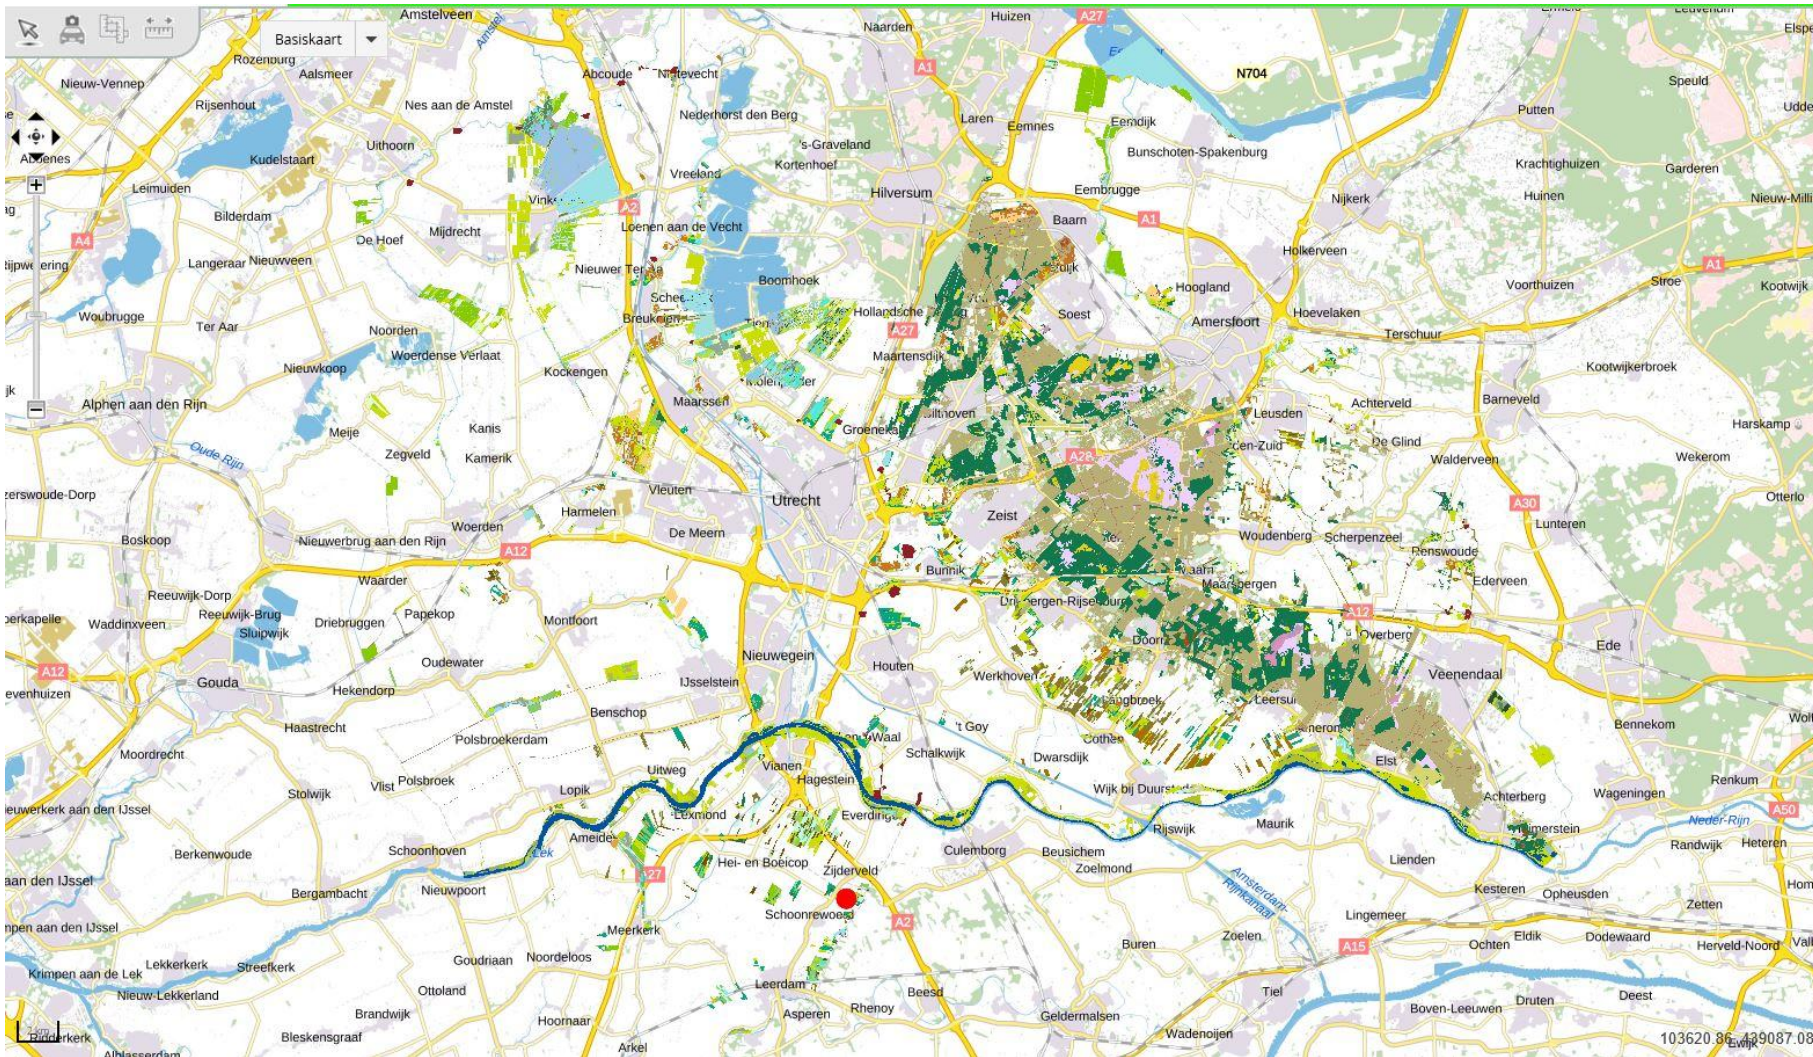

Kaarten Legenda

Alle lagen aanzetten

- Kaart .1 Begrenzing van natuur
- Kaart .2 Beheertypen
- Kaart .3 Leefgebied open grasland
- Kaart .4 Leefgebied droge dooradering
- Kaart .5 Leefgebied natte dooradering
- Kaart .6 categorie water
- Kaart .7 Toeslagen
- Kaart .8 Ambitie natuur
- Kaart .9 Gebieden
- Kaart 10 Subsidieabel
- Kaart 11 Wijzigingen

Transparantie achtergrond:

Transparantie themakaarten:

104911.10.440323.56

Kaarten Legenda

Alle lagen aanzetten

- Kaart .1 Begrenzing van natuur
- Kaart .2 Beheertypen
- Kaart .3 Leefgebied open grasland
- Kaart .4 Leefgebied droge dooradering
- Kaart .5 Leefgebied natte dooradering
- Kaart .6 categorie water
- Kaart .7 Toeslagen
- Kaart .8 Ambitie natuur
- Kaart .9 Gebieden
- Kaart 10 Subsidie label
- Kaart 11 Wijzigingen