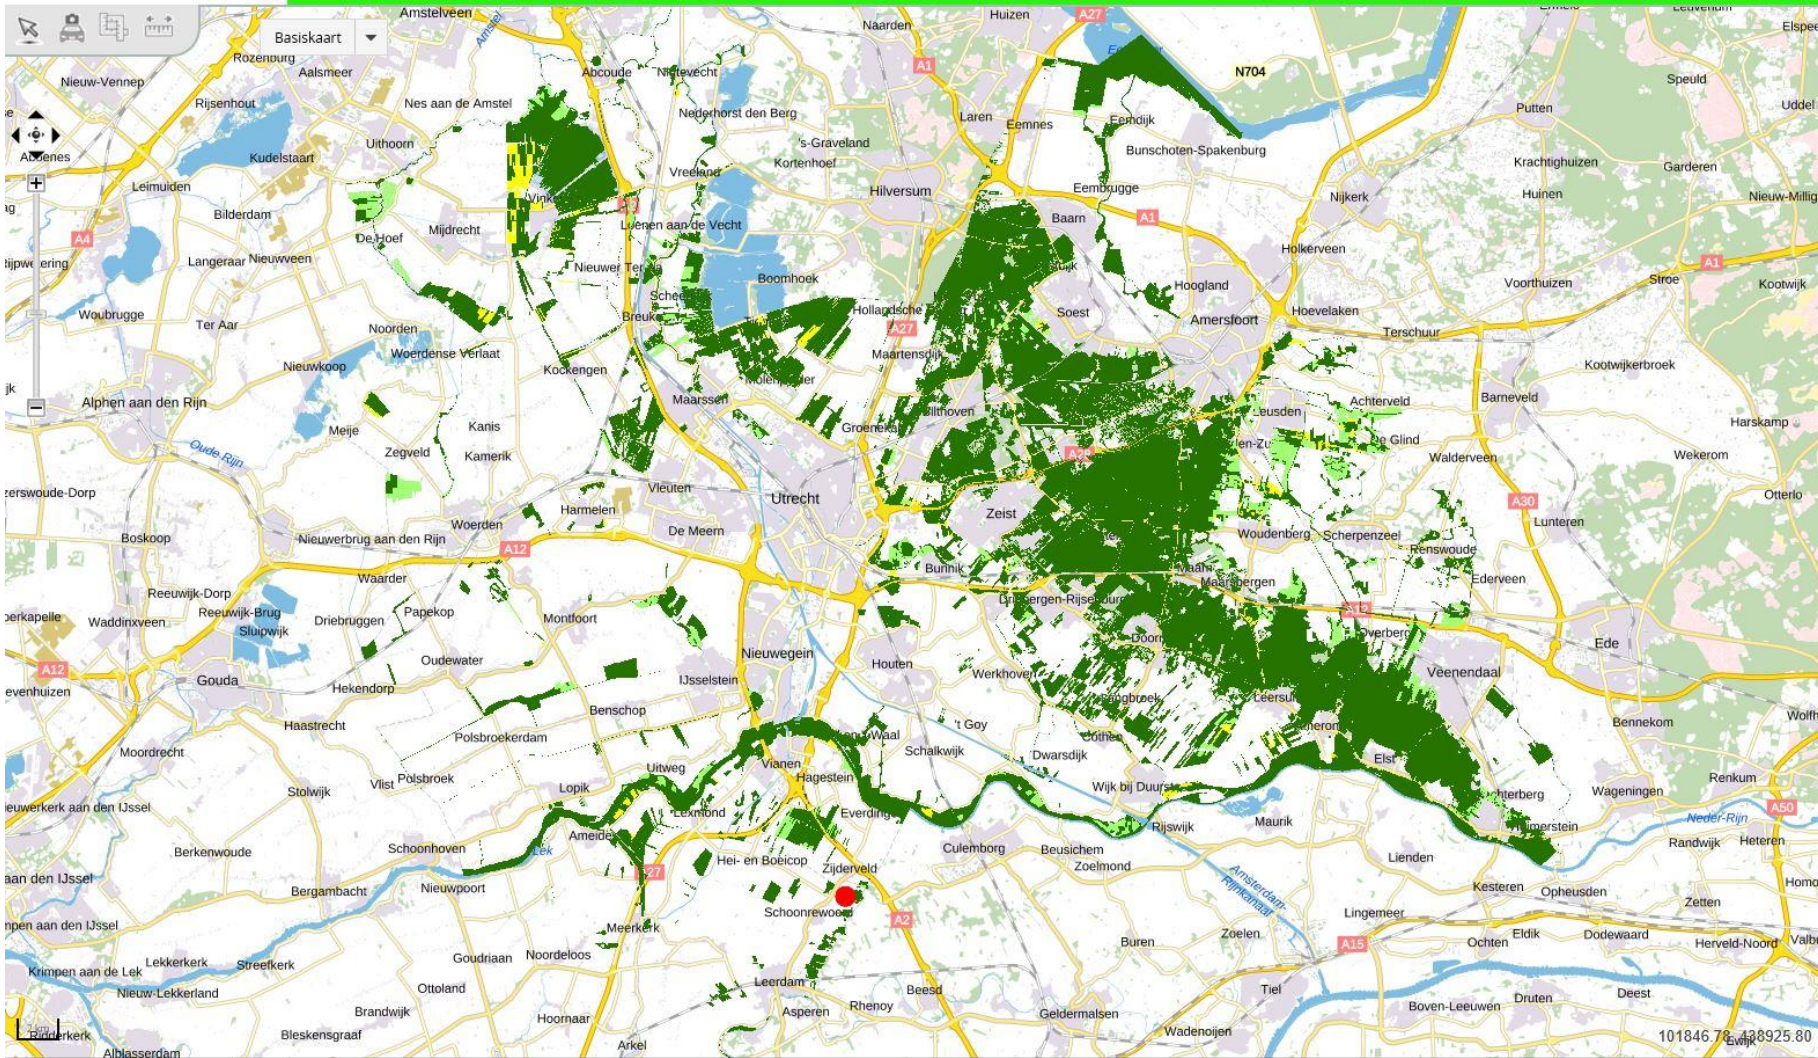

Transparantie achtergrond:

|||

Transparantie themakaarten:

|||

101685 50 439248 36

Kaarten **Legenda**

Alle lagen aanzetten

- Kaart .1 Begrenzing van natuur
- Kaart .2 Beheertypen
- Kaart .3 Leefgebied open grasland
- Kaart .4 Leefgebied droge dooradering
- Kaart .5 Leefgebied natte dooradering
- Kaart .6 categorie water
- Kaart .7 Toeslagen
- Kaart .8 Ambitie natuur
- Kaart .9 Gebieden
- Kaart 10 Subsidiabel
- Kaart 11 Wijzigingen

Transparantie achtergrond:

Transparantie themakaarten:

115233.02_443979.24

Basiskaart

Kaarten Legenda

Alle lagen aanzetten

- Kaart .1 Begrenzing van natuur
- Kaart .2 Beheertypen
- Kaart .3 Leefgebied open grasland
- Kaart .4 Leefgebied droge dooradering
- Kaart .5 Leefgebied natte dooradering
- Kaart .7 Toeslagen
- Kaart .8 Ambitie natuur
- Kaart .9 Gebieden
- Kaart 10 Subsidiabel
- Kaart 11 Wijzigingen

Transparantie achtergrond:

Transparantie themakaarten:

101040 38 451398.12

Kaarten **Legenda**

Alle lagen aanzetten

- Kaart .1 Begrenzing van natuur
- Kaart .2 Beheertypen
- Kaart .3 Leefgebied open grasland
- Kaart .4 Leefgebied droge dooradering
- Kaart .5 Leefgebied natte dooradering
- Kaart .6 categorie water
- Kaart .7 Toeslagen
- Kaart .8 Ambitie natuur
- Kaart .9 Gebieden
- Kaart 10 Subsidiabel
- Kaart 11 Wijzigingen