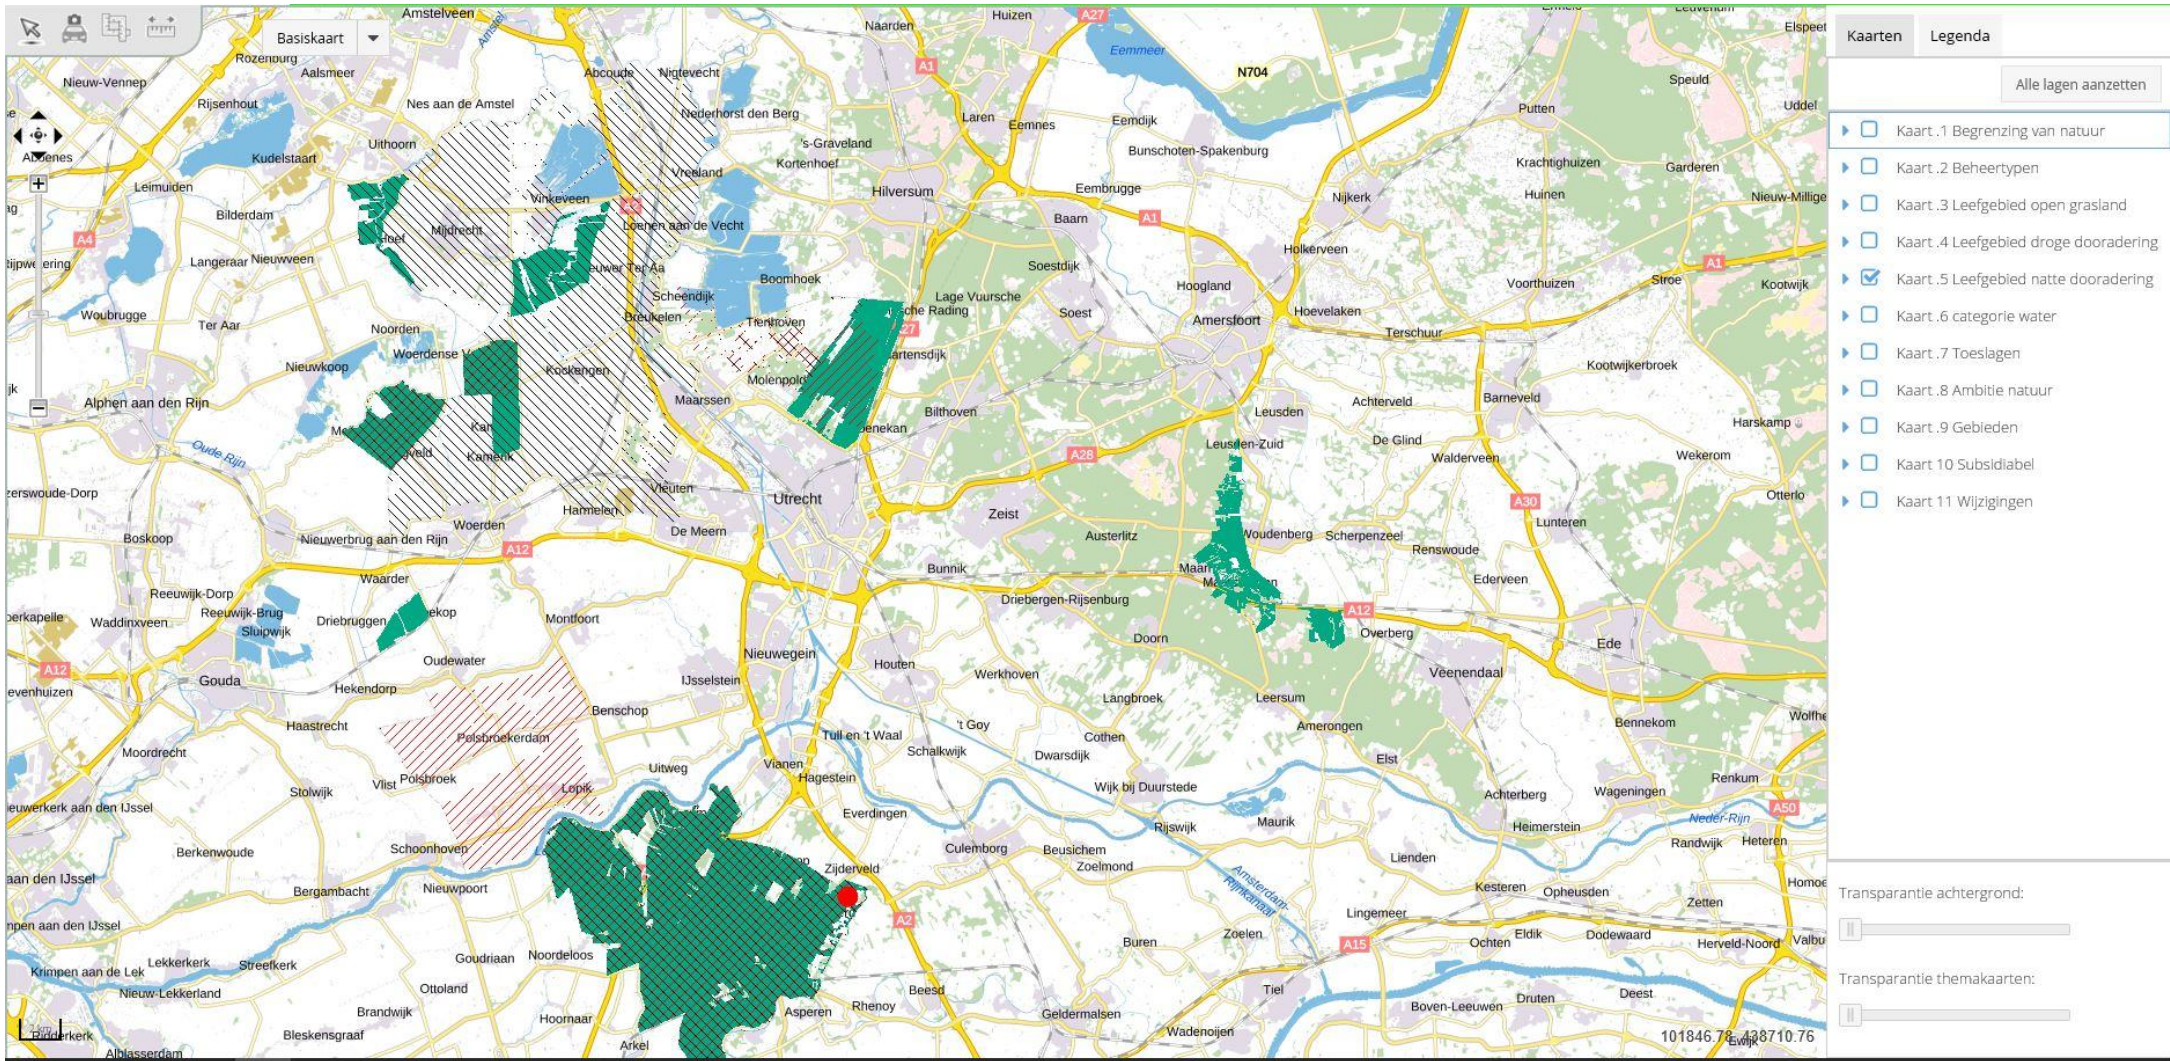

Transparantie achtergrond:

Transparantie themakaarten:

103620.86 439087.08

Kaarten **Legenda**

Alle lagen aanzetten

- Kaart.1 Begrenzing van natuur
- Kaart.2 Beheertypen
- Kaart.3 Leefgebied open grasland
- Kaart.4 Leefgebied droge dooradering
- Kaart.5 Leefgebied natte dooradering
- Kaart.6 categorie water
- Kaart.7 Toeslagen
- Kaart.8 Ambitie natuur
- Kaart.9 Gebieden
- Kaart.10 Subsidieabel
- Kaart.11 Wijzigingen

Transparantie achtergrond:

|||

Transparantie themakaarten:

|||

101685 50 439248 36

Kaarten **Legenda**

Alle lagen aanzetten

- Kaart .1 Begrenzing van natuur
- Kaart .2 Beheertypen
- Kaart .3 Leefgebied open grasland
- Kaart .4 Leefgebied droge dooradering
- Kaart .5 Leefgebied natte dooradering
- Kaart .6 categorie water
- Kaart .7 Toeslagen
- Kaart .8 Ambitie natuur
- Kaart .9 Gebieden
- Kaart 10 Subsidiabel
- Kaart 11 Wijzigingen

Transparantie achtergrond:

Transparantie themakaarten:

115233.02_443979.24

Basiskaart

Kaarten Legenda

Alle lagen aanzetten

- Kaart .1 Begrenzing van natuur
- Kaart .2 Beheertypen
- Kaart .3 Leefgebied open grasland
- Kaart .4 Leefgebied droge dooradering
- Kaart .5 Leefgebied natte dooradering
- Kaart .7 Toeslagen
- Kaart .8 Ambitie natuur
- Kaart .9 Gebieden
- Kaart 10 Subsidiabel
- Kaart 11 Wijzigingen