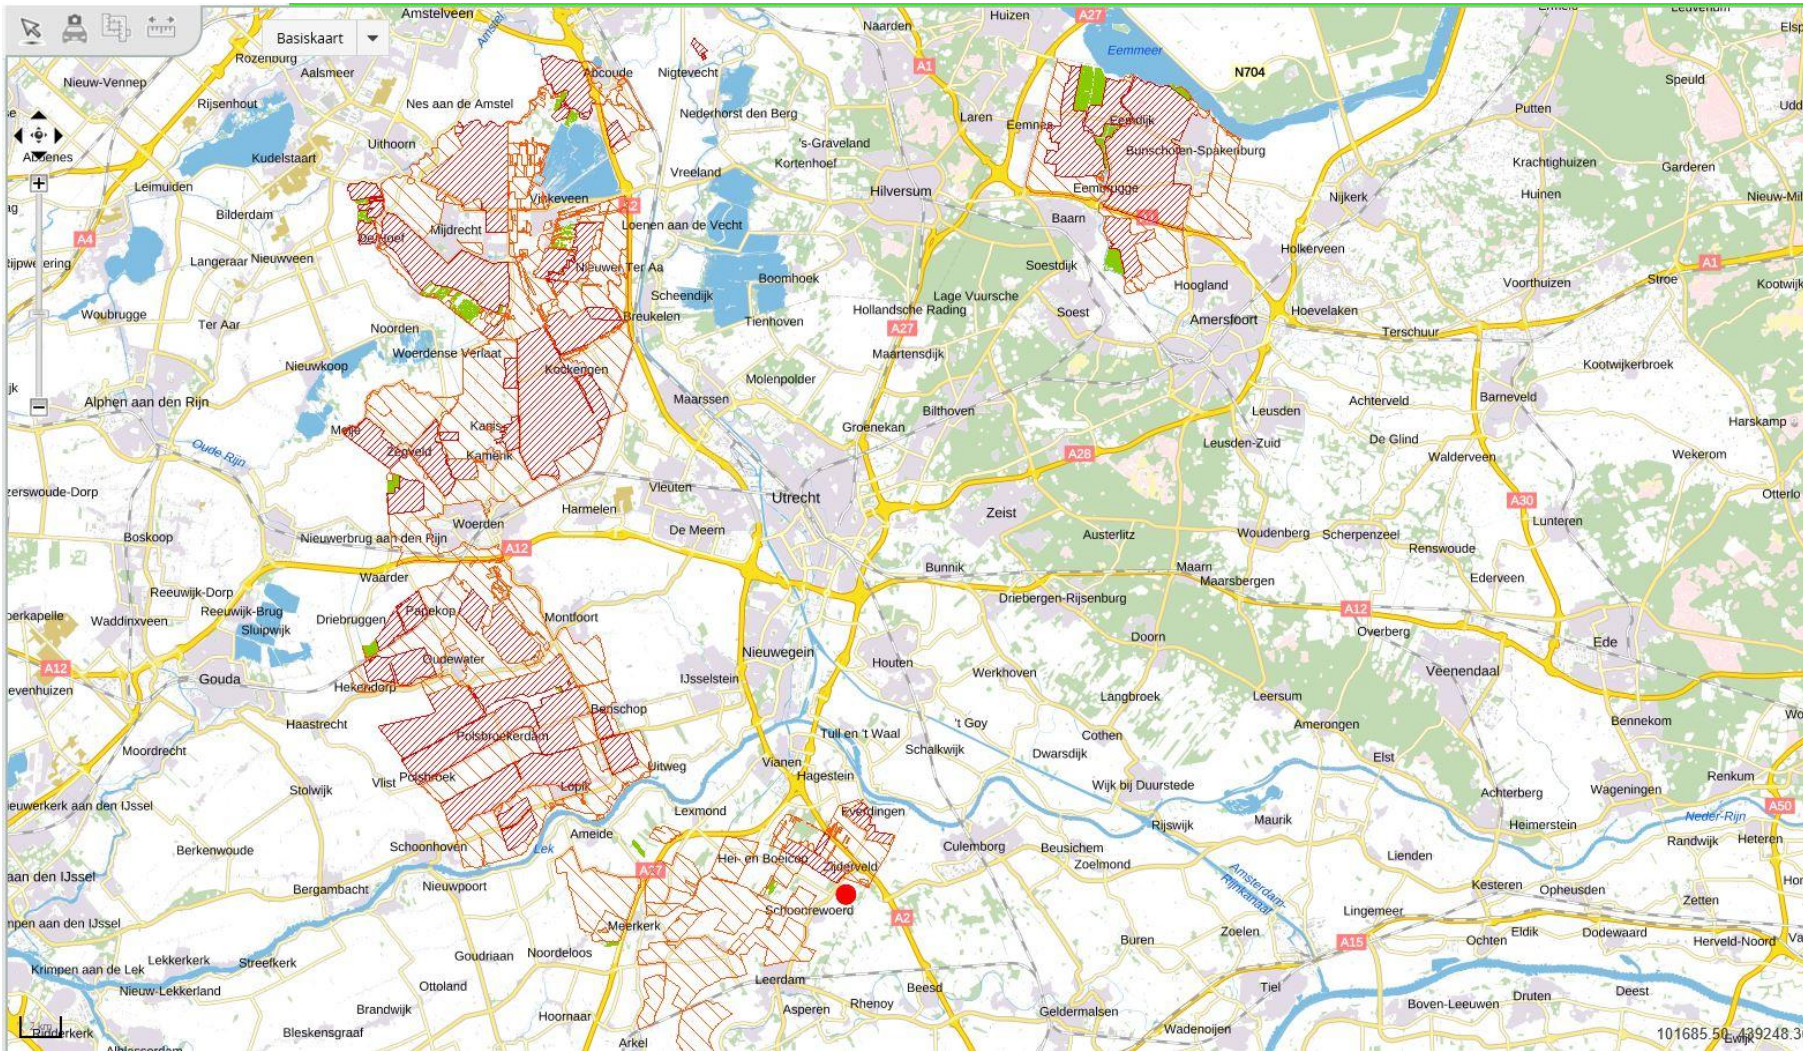

Kaarten   **Legenda**

Alle lagen aanzetten

- ☐ Kaart.1 Begrenzing van natuur
- ☐ Kaart.2 Beheertypen
- ☒ Kaart.3 Leefgebied open grasland
- ☐ Kaart.4 Leefgebied droge dooradering
- ☐ Kaart.5 Leefgebied natte dooradering
- ☐ Kaart.6 categorie water
- ☐ Kaart.7 Toeslagen
- ☐ Kaart.8 Ambitie natuur
- ☐ Kaart.9 Gebieden
- ☐ Kaart.10 Subsidieabel
- ☐ Kaart.11 Wijzigingen

Transparantie achtergrond:

|||

Transparantie themakaarten:

|||

101685 50 439248 36